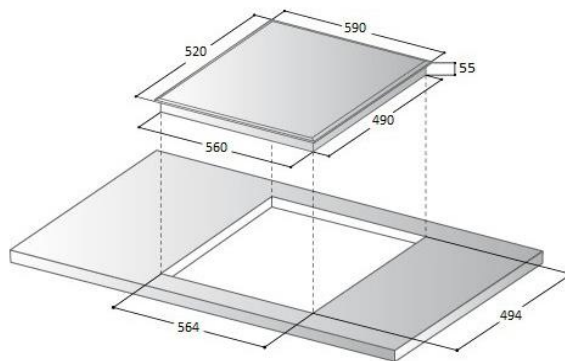

### FICHE TECHNIQUE

<b>Informations générales</b>	Référence	TI3V-119
	Marque	BELDEKO
	Catégorie du produit	Table induction encastrable
	Origine	Fabriqué en RPC
	Coloris	Noir
	Matière	Verre
<b>Caractéristiques</b>	Dimensions de la table (L x P)	590 x 520 x 60 mm
	Dimensions d'encastrement (L x P x H)	560 x 490 x 55 mm
	Poids	10,2kg
	Type de foyer	Induction
	Nombre de foyer	3
	Puissance	Puissance totale : 5500 Watts - 5800 Watts booster - AV G Ø 180 mm : 1800 Watts - AR G Ø 160 mm : 1400 Watts - D Ø 280 mm : 2300 Watts / 2600 Watts booster
	Type des commandes	Touches sensibles - 9 positions
	Allumage électronique	Oui
"Les plus"	Minuterie individuelle Voyants de chaleur résiduelle Verrouillage enfant Arrêt automatique 120 minutes Booster Plaque compatible pour installation électrique 32 Ampères grâce à sa gestion de puissance limitée à 6700 Watts	
<b>Garantie</b>	Durée	2 ans
	Garantie 2	Pièces, mains d'œuvre et déplacements
	Garantie 1	Constructeur