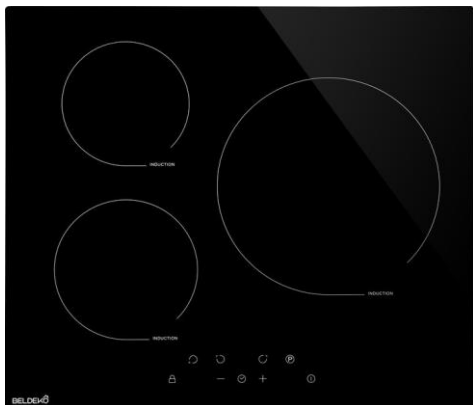

## TABLE INDUCTION 3 FOYERS SENSITIVES TI3V-119

### FICHE TECHNIQUE

<b>Informations générales</b>	Référence	TI3V-119
	Marque	BELDEKO
	Catégorie du produit	Table induction encastrable
	Origine	Fabriqué en RPC
	Coloris	Noir
	Matière	Verre
<b>Caractéristiques</b>	Dimensions de la table (L x P)	590 x 520 x 60 mm
	Dimensions d'encastrement (L x P x H)	560 x 490 x 55 mm
	Poids	10,2kg
	Type de foyer	Induction
	Nombre de foyer	3
	Puissance	Puissance totale : 5500 Watts - 5800 Watts booster - AV G Ø 180 mm : 1800 Watts - AR G Ø 160 mm : 1400 Watts - D Ø 280 mm : 2300 Watts / 2600 Watts booster
	Type des commandes	Touches sensibles - 9 positions
	Allumage électronique	Oui
"Les plus"	Minuterie individuelle Voyants de chaleur résiduelle Verrouillage enfant Arrêt automatique 120 minutes Booster Plaque compatible pour installation électrique 32 Ampères grâce à sa gestion de puissance limitée à 6700 Watts	
<b>Garantie</b>	Durée	2 ans
	Garantie 2	Pièces, mains d'œuvre et déplacements
	Garantie 1	Constructeur