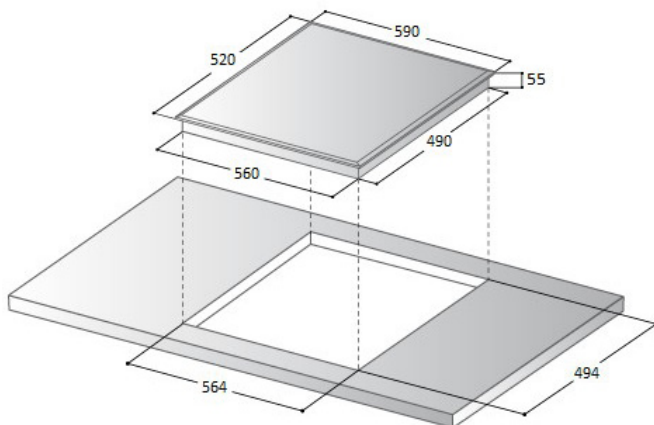

INDUCTION

TI4V-120

POINTS FORTS

- ✓ Minuterie individuelle
- ✓ Voyant de chaleur résiduelle
- ✓ Verrouillage enfant
- ✓ Détection des débordements
- ✓ Arrêt automatique
- ✓ Booster
- ✓ Plaque compatible pour installation électrique 32 Ampères, grâce à sa gestion de puissance limitée à 7200 Watts

CARACTÉRISTIQUES

- Origine : Fabriqué en RPC
- Matière : Verre
- Coloris : Noir
- Foyer : 4 Foyers induction
- Type commandes : Touches sensibles
- 9 Positions de chauffe

PUISSANCE

- AV G Ø 180 mm : 2000 Watts
- AV D Ø 160 mm : 1800 Watts
- AR D Ø 210 mm : 2800 Watts
- AR G Ø 160 mm : 1800 Watts

DIMENSIONS, POIDS

- Produit (LxPxH) : 590x520x60 mm
- Encastrement (LxPxH) : 560x490x55 mm
- Poids : 10,20 kg
- EAN : 3664184004482