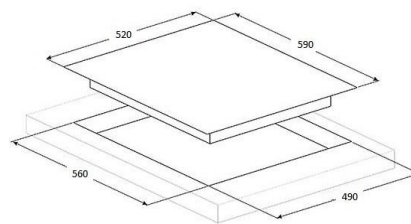

BELDEKO

Référence : TV4V-103

FICHE TECHNIQUE		
Informations générales	Référence	TV4V-103
	Marque	BELDEKO
	Catégorie du produit	Table vitrocéramique encastrable
	Coloris	Noir
	Origine	Fabriqué en RPC
	Matière	Verre
Caractéristiques	Dimensions de la table (L x P)	590 x 520 x 50 mm
	Dimensions d'encastrement (L x P x H)	560 x 490 x 46 mm
	Poids	8 kg
	Type de foyer	Vitrocéramique
	Nombre de foyer	4
	Puissance	AV G Ø 190 mm : 1800 Watts AR G Ø 155 mm : 1200 Watts AV D Ø 155 mm : 1200 Watts AR D Ø 190 mm : 1800 Watts
	Type des commandes	Touches sensibles
	Allumage électronique	Oui
	"Les plus"	Sécurité coupe circuit 120 minutes Minuteur simultané sur chaque zone Voyants de chaleur résiduelle Verrouillage enfant
Garantie	Durée	2 ans
	Prise en charge	Pièces, main d'œuvre et déplacements
	Type de garantie	Constructeur