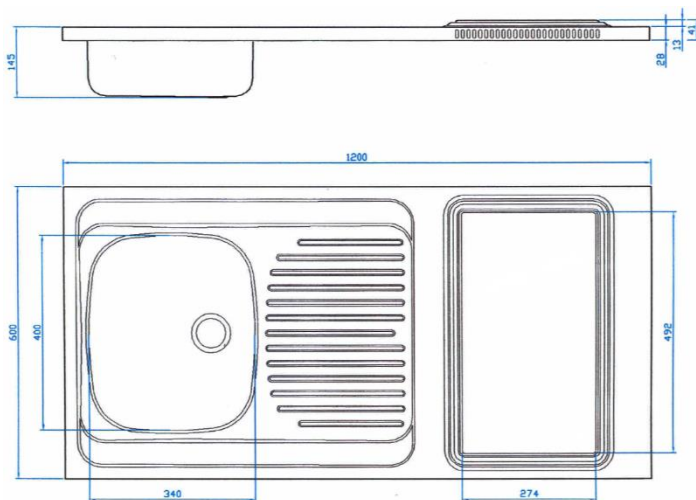

EVIER INALEC 18/10 MONOBLOC

120 / 60cm

Ce document n° est pas contractuel, il est donné à titre indicatif, COGESANIT se réservant tous droits de modifications sans

CADRE BOIS SPECIFIQUE POUR TOUS DOMINOS

Tasseau

Cadre bois
spécifique