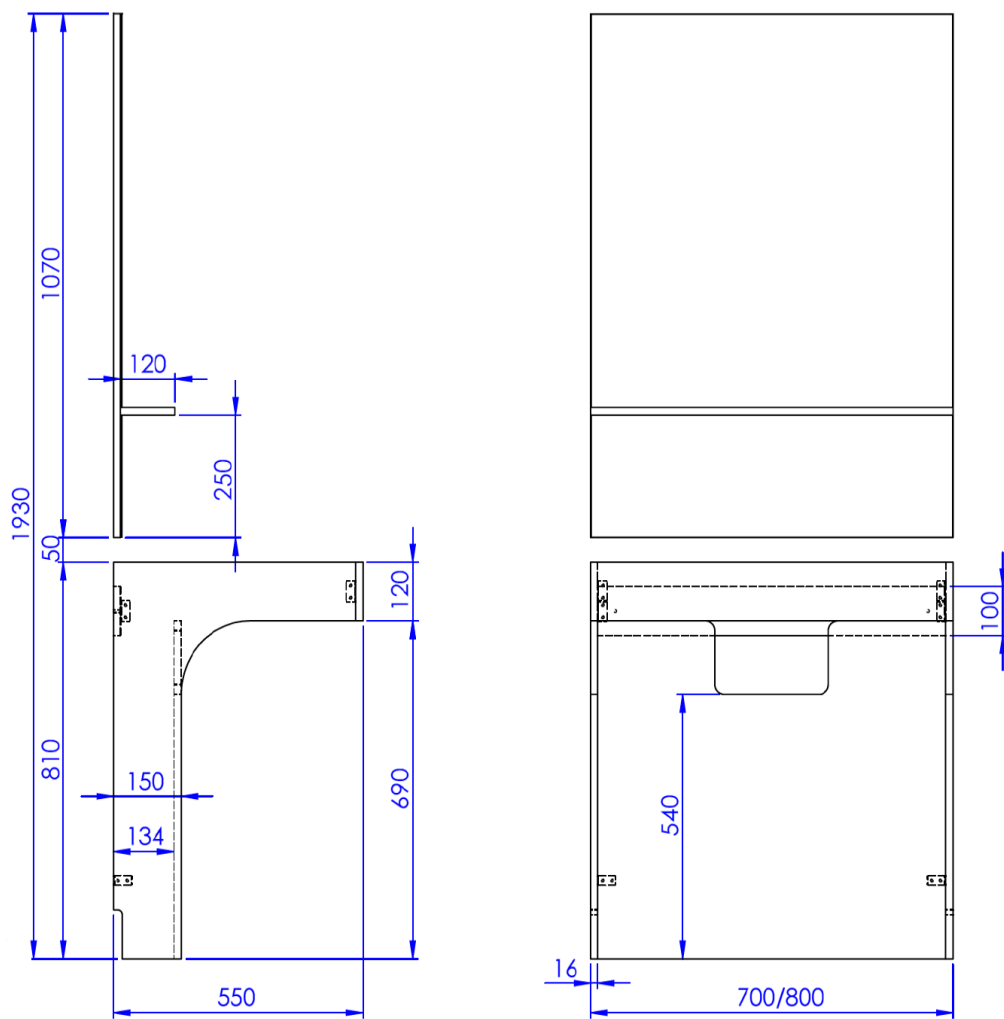

Plan Meuble PMR : sans étagère miroir et sans bandeau éclairage. (Avec spot)

En référence au prix PINO, pas d'étagère sur miroir et pas de bandeau éclairage.