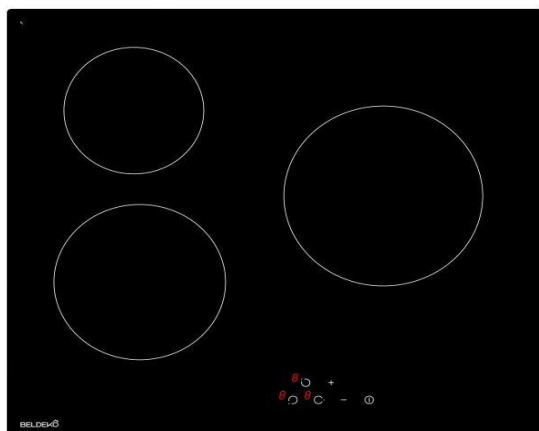

BELDEKO

TABLE VITRO 3 ZONES BTV3Z-H01VNO

Verre		Découpe		Face Arrière	Coté
A1	B1	C	D	E	F
520	590	490	560	60	40

FICHE TECHNIQUE

Informations générales	Référence	BTV3Z-H01VNO
	Marque	BELDEKO
	Catégorie du produit	Table vitrocéramique encastrable
	Coloris	Noir
	Matière	Verre
Caractéristiques	Dimensions de la table (L x P)	520 x 590 x 53 mm
	Dimensions d'encastrement (L x P x H)	490 x 560 x 53 mm
	Poids	9.6 kg
	Type de foyer	Vitrocéramique
	Nombre de foyer	3
	Puissance	AV G Ø 180 mm : 1800 Watts AR G Ø 145 mm : 1200 Watts D Ø 210 mm : 2300 Watts
	Type des commandes	Touches sensibles
	Allumage électronique	Oui
	"Les plus"	Voyants de chaleur résiduelle Accélérateur de chauffe Détection des débordements Verrouillage enfant
Garanties	GARANTIE 1 Constructeur - Prise en charge	Remplacement produits faibles valeur : Micro-ondes - Table Top - Hotte casquette - Dominos et Tables de cuisson Fournir par courrier la fiche signalétique
	GARANTIE 2 Constructeur - avec service POMD	Pièces, mains d'œuvre et déplacements Nous consulter pour contrat et tarif Micro-ondes - Table Top - Dominos et Tables de cuisson
	Durée	2 ans