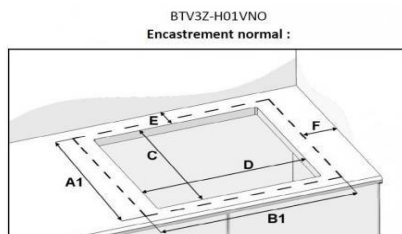

BELDEKO

TABLE VITRO 3 ZONES BTV3Z-H01VNO

Verre		Découpe		Face Arrière	Coté
A1	B1	C	D	E	F
520	590	490	560	60	40

FICHE TECHNIQUE

Informations générales	Référence	BTV3Z-H01VNO
	Marque	BELDEKO
	Catégorie du produit	Table vitrocéramique encastrable
	Coloris	Noir
	Matière	Verre
Caractéristiques	Dimensions de la table (L x P)	520 x 590 x 53 mm
	Dimensions d'encastrement (L x P x H)	490 x 560 x 53 mm
	Poids	9.6 kg
	Type de foyer	Vitrocéramique
	Nombre de foyer	3
	Puissance	AV G Ø 180 mm : 1800 Watts AR G Ø 145 mm : 1200 Watts D Ø 210 mm : 2300 Watts
	Type des commandes	Touches sensibles
	Allumage électronique	Oui
	"Les plus"	Voyants de chaleur résiduelle Accélérateur de chauffe Détection des débordements Verrouillage enfant
Garanties	GARANTIE 1 Constructeur - Prise en charge	Remplacement produits faibles valeur : Micro-ondes - Table Top - Hotte casquette - Dominos et Tables de cuisson Fournir par courrier la fiche signalétique
	GARANTIE 2 Constructeur - avec service POMD	Pièces, mains d'œuvre et déplacements Nous consulter pour contrat et tarif Micro-ondes - Table Top - Dominos et Tables de cuisson
	Durée	2 ans