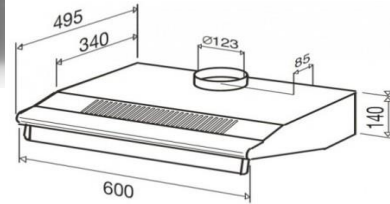

## HOTTE CASQUETTE 60 GRETA XS

### FICHE TECHNIQUE

Informations générales	Référence	GRETA XS
	Marque	BELDEKO
	Catégorie du produit	Hotte casquette
Coloris et matière	Coloris	Inox
	Matière	Inox et verre
Caractéristiques	Dimensions nettes (L x P x H)	600 x 495 x 140 mm
	Poids net	6,5 kg
	Sortie d'évacuation	Ø 123 mm
	Eclairage	2 ampoules x 28 Watts
	Type de commande	Boutons poussoirs
	Type de filtre	Filtre à graisse : une grille - Filtre à charbon : réf. 08999713
	Niveau sonore mini (Db)	51
	Niveau sonore maxi (Db)	69
	Alimentation	Un cordon de 70cm de raccordement monophasé 230V
Performances	Puissance moteur (W)	100 Watts
	Débit d'aspiration maxi (m3/h)	En recyclage : 175 m3/h
		En évacuation : 235 m3/h
	Nombre de vitesse d'aspiration	3
	Motorisation	1 moteur
	Classe énergétique	E
	Efficacité d'aspiration	F
	Consommation annuelle d'énergie	107 Kw/a
Efficacité Lumineuse	G	
Efficacité de filtration des graisses	E	
<i>Performances conformes aux normes : EN61591, EN60704-2-13, EN50564</i>		
Garanties	GARANTIE 1 Constructeur - Prise en charge	Remplacement produits faibles valeur : Micro-ondes -Table Top - Hotte casquette - Dominos et Tables de cuisson Fournir par courrier la fiche signalétique
	GARANTIE 2 Constructeur - avec service POMD	Pièces, mains d'œuvre et déplacements Nous consulter pour contrat et tarif Micro-ondes -Table Top - Dominos et Tables de cuisson
	Durée	2 ans