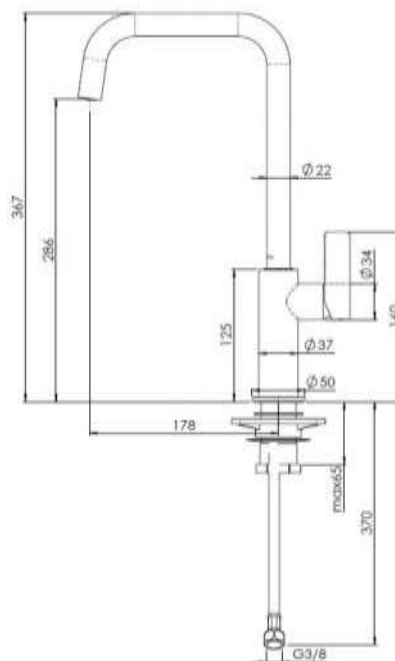

Le schéma technique

Pearl Chrome

K1020K

Nouveau numéro d'article	R31568
Matériel	Chromé
Ancien numéro d'article	K1020K
Type	Robinet mélangeur à simple poignée
Utilisation	Cuisine

Le schéma technique

WOLGA chrome