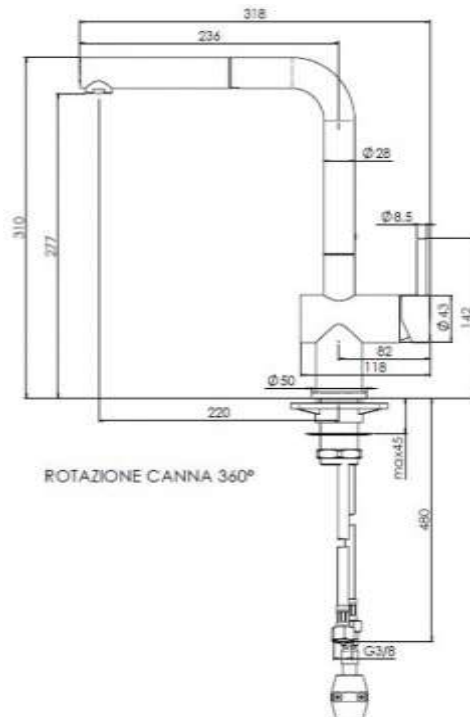

Belaya brushed Inox

K767K

Nouveau numéro d'article	R18873
Matériel	Inox brossé
Ancien numéro d'article	K767K
Type	Mitigeur avec douchette
Utilisation	Cuisine

Le schéma technique

BELAYA

K765K

Nouveau numéro d'article	R18798
Matériel	Chromé
Ancien numéro d'article	K765K
Type	Mitigeur avec douchette
Utilisation	Cuisine

Le schéma technique

Cedar Black

K1045K

Nouveau numéro d'article	R31643
Ancien numéro d'article	K1045K
Type	Mitigeur avec douchette, Robinet mélangeur à simple poignée
Utilisation	Cuisine

Le schéma technique

Cedar Chrome

K1040K

Nouveau numéro d'article	R31636
Matériel	Chromé
Ancien numéro d'article	K1040K
Type	Mitigeur avec douchette, Robinet mélangeur à simple poignée
Utilisation	Cuisine

Le schéma technique