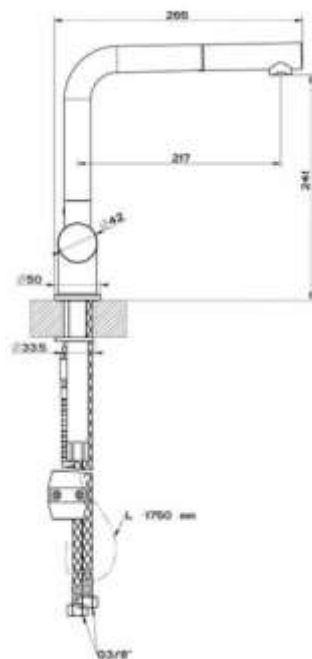

Belaya brushed Inox

K767K

Nouveau numéro d'article	R18873
Matériel	Inox brossé
Ancien numéro d'article	K767K
Type	Mitigeur avec douchette
Utilisation	Cuisine

Le schéma technique

BELAYA

K765K

Nouveau numéro d'article	R18798
Matériel	Chromé
Ancien numéro d'article	K765K
Type	Mitigeur avec douchette
Utilisation	Cuisine

Le schéma technique

Cedar Black

K1045K

Nouveau numéro d'article	R31643
Ancien numéro d'article	K1045K
Type	Mitigeur avec douchette, Robinet mélangeur à simple poignée
Utilisation	Cuisine

Le schéma technique

Cedar Chrome

K1040K

Nouveau numéro d'article	R31636
Matériel	Chromé
Ancien numéro d'article	K1040K
Type	Mitigeur avec douchette, Robinet mélangeur à simple poignée
Utilisation	Cuisine

Le schéma technique