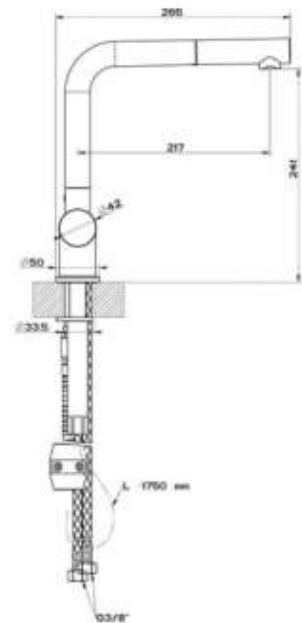

Belaya brushed Inox

K767K

Nouveau numéro d'article	R18873
Matériel	Inox brossé
Ancien numéro d'article	K767K
Type	Mitigeur avec douchette
Utilisation	Cuisine

Le schéma technique

BELAYA

K765K

Nouveau numéro d'article	R18798
Matériel	Chromé
Ancien numéro d'article	K765K
Type	Mitigeur avec douchette
Utilisation	Cuisine

Le schéma technique

Cedar Black

K1045K

Nouveau numéro d'article	R31643
Ancien numéro d'article	K1045K
Type	Mitigeur avec douchette, Robinet mélangeur à simple poignée
Utilisation	Cuisine

Le schéma technique

Cedar Chrome

K1040K

Nouveau numéro d'article	R31636
Matériel	Chromé
Ancien numéro d'article	K1040K
Type	Mitigeur avec douchette, Robinet mélangeur à simple poignée
Utilisation	Cuisine

Le schéma technique