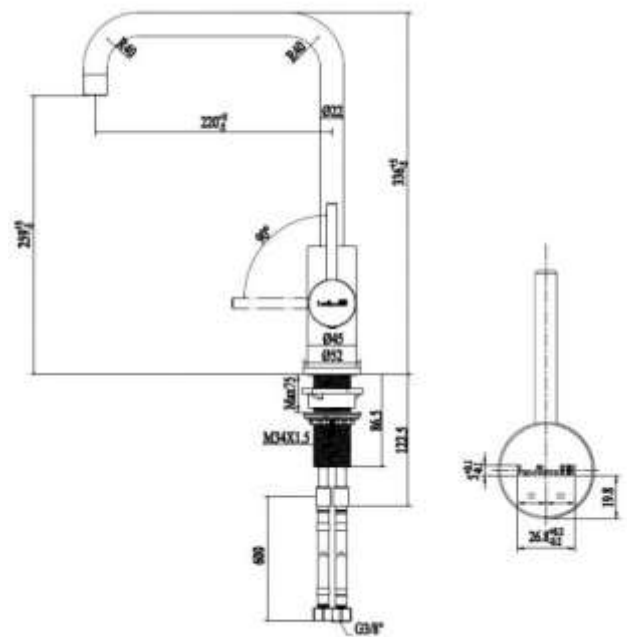

LENA Chrome

K750K

Nouveau numéro d'article	R18828
Matériel	Chromé
Ancien numéro d'article	K750K
Type	Robinet mélangeur à simple poignée
Utilisation	Cuisine

Le schéma technique

Logan Stainless steel

K2010K

Nouveau numéro d'article	R31797
Matériel	Inox brossé
Ancien numéro d'article	K2010K
Type	Robinet mélangeur à simple poignée
Utilisation	Cuisine

Le schéma technique

Pearl Chrome

K1020K

Nouveau numéro d'article	R31568
Matériel	Chromé
Ancien numéro d'article	K1020K
Type	Robinet mélangeur à simple poignée
Utilisation	Cuisine

Le schéma technique

WOLGA chrome