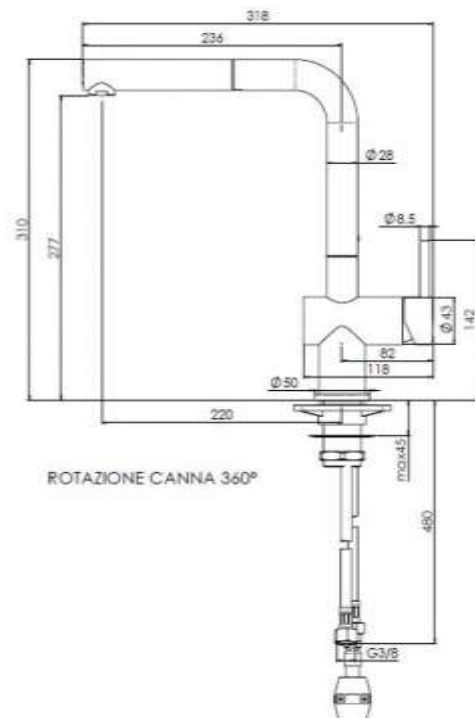

Belaya brushed Inox

K767K

Nouveau numéro d'article	R18873
Matériel	Inox brossé
Ancien numéro d'article	K767K
Type	Mitigeur avec douchette
Utilisation	Cuisine

Le schéma technique

BELAYA

K765K

Nouveau numéro d'article	R18798
Matériel	Chromé
Ancien numéro d'article	K765K
Type	Mitigeur avec douchette
Utilisation	Cuisine

Le schéma technique

Cedar Black

K1045K

Nouveau numéro d'article	R31643
Ancien numéro d'article	K1045K
Type	Mitigeur avec douchette, Robinet mélangeur à simple poignée
Utilisation	Cuisine

Le schéma technique

Cedar Chrome

K1040K

Nouveau numéro d'article	R31636
Matériel	Chromé
Ancien numéro d'article	K1040K
Type	Mitigeur avec douchette, Robinet mélangeur à simple poignée
Utilisation	Cuisine

Le schéma technique