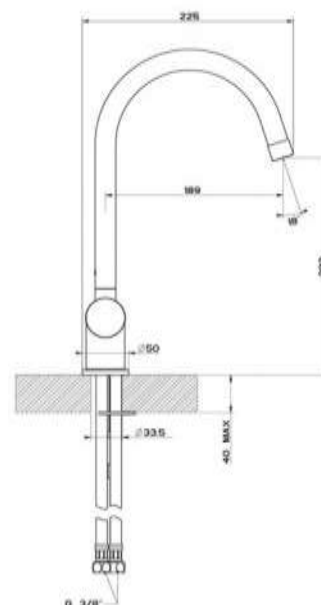

Le schéma technique