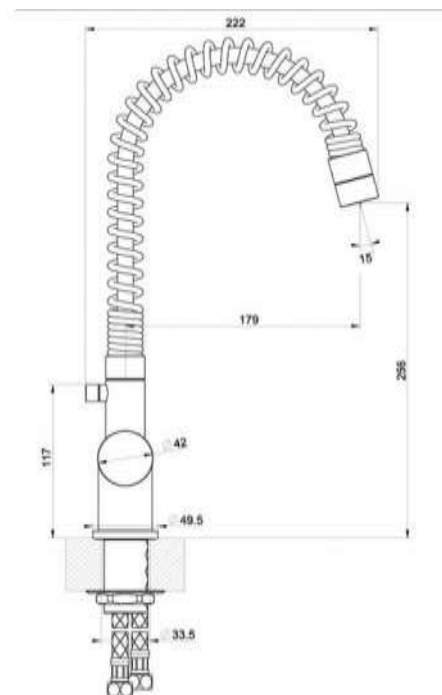

Le schéma technique