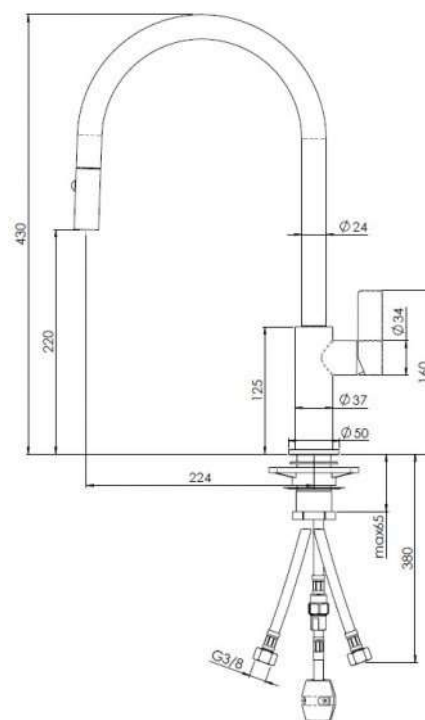

Le schéma technique