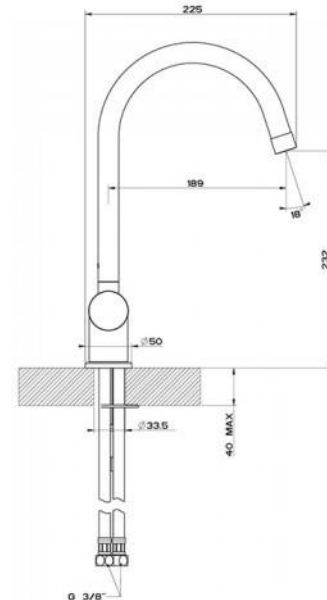

Le schéma technique