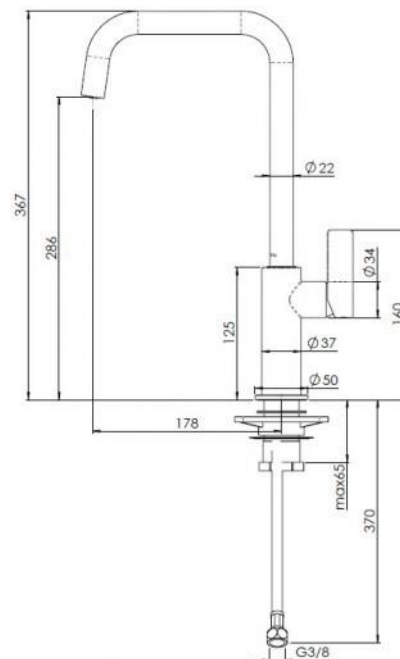

Le schéma technique

Pearl Chrome

K1020K

Nouveau numéro d'article	R31568
Matériel	Chromé
Ancien numéro d'article	K1020K
Type	Robinet mélangeur à simple poignée
Utilisation	Cuisine

Le schéma technique

WOLGA chrome