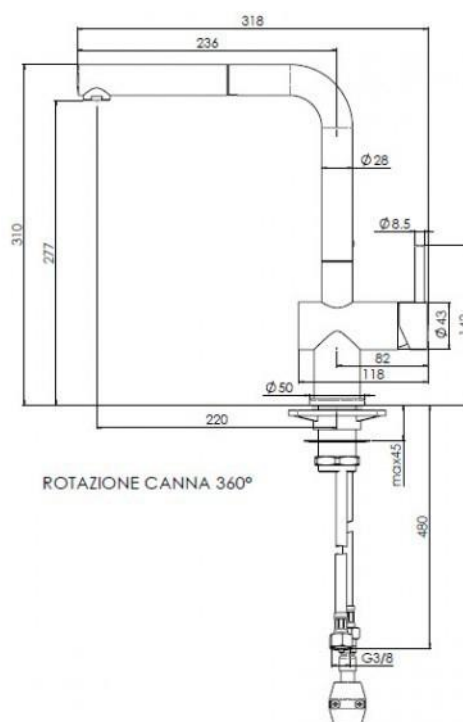

Belaya brushed Inox

K767K

Nouveau numéro d'article	R18873
Matériel	Inox brossé
Ancien numéro d'article	K767K
Type	Mitigeur avec douchette
Utilisation	Cuisine

Le schéma technique

BELAYA

K765K

Nouveau numéro d'article	R18798
Matériel	Chromé
Ancien numéro d'article	K765K
Type	Mitigeur avec douchette
Utilisation	Cuisine

Le schéma technique

REGINOX
Cedar Black

K1045K

Nouveau numéro d'article	R31643
Ancien numéro d'article	K1045K
Type	Mitigeur avec douchette, Robinet mélangeur à simple poignée
Utilisation	Cuisine

Le schéma technique

Cedar Chrome

K1040K

Nouveau numéro d'article	R31636
Matériel	Chromé
Ancien numéro d'article	K1040K
Type	Mitigeur avec douchette, Robinet mélangeur à simple poignée
Utilisation	Cuisine

Le schéma technique