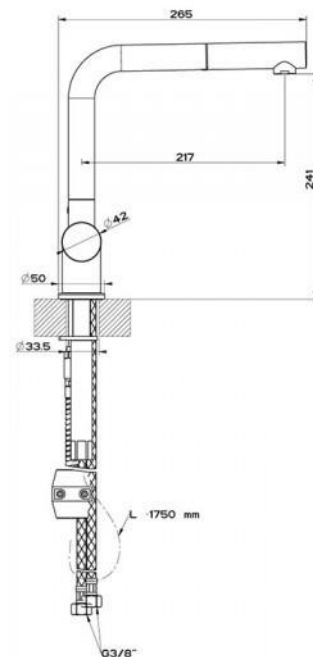

Belaya brushed Inox

K767K

Nouveau numéro d'article	R18873
Matériel	Inox brossé
Ancien numéro d'article	K767K
Type	Mitigeur avec douchette
Utilisation	Cuisine

Le schéma technique

BELAYA

K765K

Nouveau numéro d'article	R18798
Matériel	Chromé
Ancien numéro d'article	K765K
Type	Mitigeur avec douchette
Utilisation	Cuisine

Le schéma technique

REGINOX
Cedar Black

K1045K

Nouveau numéro d'article	R31643
Ancien numéro d'article	K1045K
Type	Mitigeur avec douchette, Robinet mélangeur à simple poignée
Utilisation	Cuisine

Le schéma technique