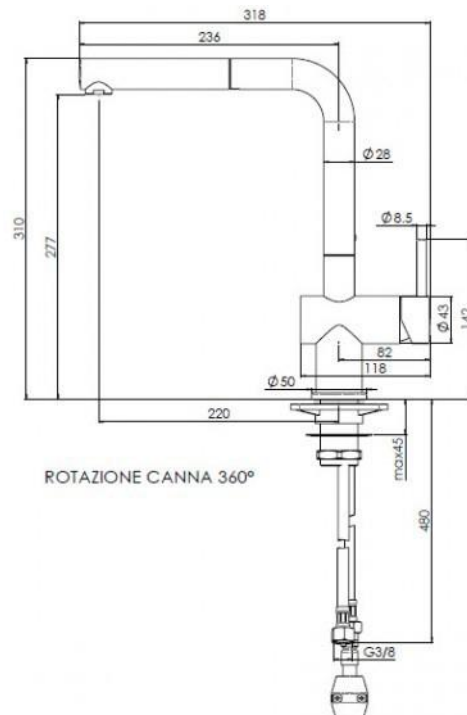

Belaya brushed Inox

K767K

Nouveau numéro d'article	R18873
Matériel	Inox brossé
Ancien numéro d'article	K767K
Type	Mitigeur avec douchette
Utilisation	Cuisine

Le schéma technique

BELAYA

K765K

Nouveau numéro d'article	R18798
Matériel	Chromé
Ancien numéro d'article	K765K
Type	Mitigeur avec douchette
Utilisation	Cuisine

Le schéma technique

REGINOX
Cedar Black

K1045K

Nouveau numéro d'article	R31643
Ancien numéro d'article	K1045K
Type	Mitigeur avec douchette, Robinet mélangeur à simple poignée
Utilisation	Cuisine

Le schéma technique

Cedar Chrome

K1040K

Nouveau numéro d'article	R31636
Matériel	Chromé
Ancien numéro d'article	K1040K
Type	Mitigeur avec douchette, Robinet mélangeur à simple poignée
Utilisation	Cuisine

Le schéma technique