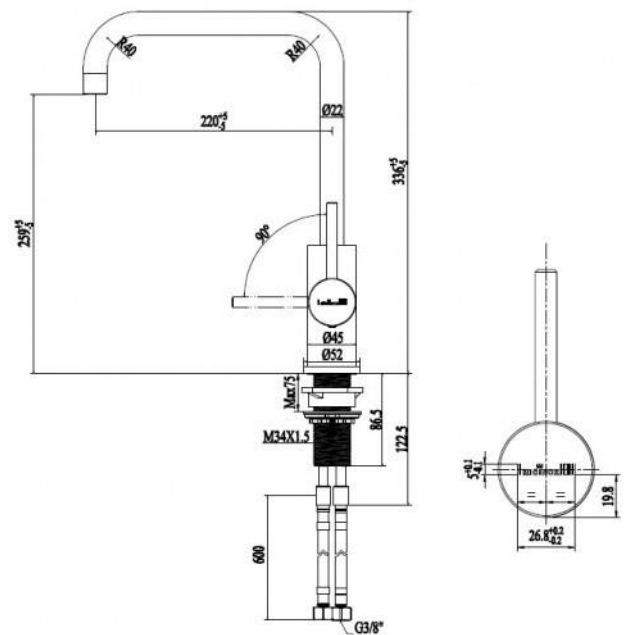

LENA Chrome

K750K

Nouveau numéro d'article	R18828
Matériel	Chromé
Ancien numéro d'article	K750K
Type	Robinet mélangeur à simple poignée
Utilisation	Cuisine

Le schéma technique

Logan Stainless steel

K2010K

Nouveau numéro d'article	R31797
Matériel	Inox brossé
Ancien numéro d'article	K2010K
Type	Robinet mélangeur à simple poignée
Utilisation	Cuisine

Le schéma technique

Pearl Chrome

K1020K

Nouveau numéro d'article	R31568
Matériel	Chromé
Ancien numéro d'article	K1020K
Type	Robinet mélangeur à simple poignée
Utilisation	Cuisine

Le schéma technique

WOLGA chrome