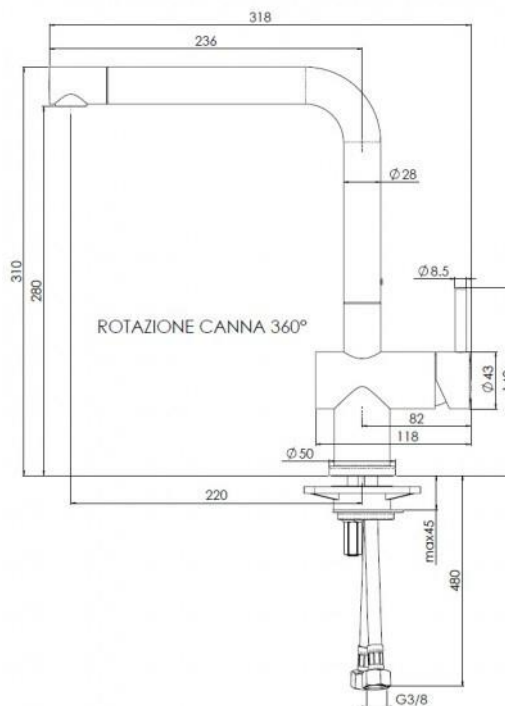

Le schéma technique