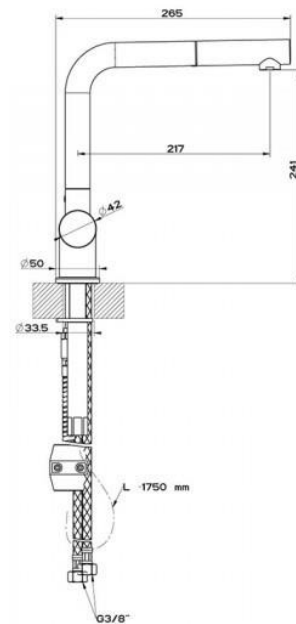

Belaya brushed Inox

K767K

Nouveau numéro d'article	R18873
Matériel	Inox brossé
Ancien numéro d'article	K767K
Type	Mitigeur avec douchette
Utilisation	Cuisine

Le schéma technique

BELAYA

K765K

Nouveau numéro d'article	R18798
Matériel	Chromé
Ancien numéro d'article	K765K
Type	Mitigeur avec douchette
Utilisation	Cuisine

Le schéma technique

REGINOX
Cedar Black

K1045K

Nouveau numéro d'article	R31643
Ancien numéro d'article	K1045K
Type	Mitigeur avec douchette, Robinet mélangeur à simple poignée
Utilisation	Cuisine

Le schéma technique

Cedar Chrome

K1040K

Nouveau numéro d'article	R31636
Matériel	Chromé
Ancien numéro d'article	K1040K
Type	Mitigeur avec douchette, Robinet mélangeur à simple poignée
Utilisation	Cuisine

Le schéma technique