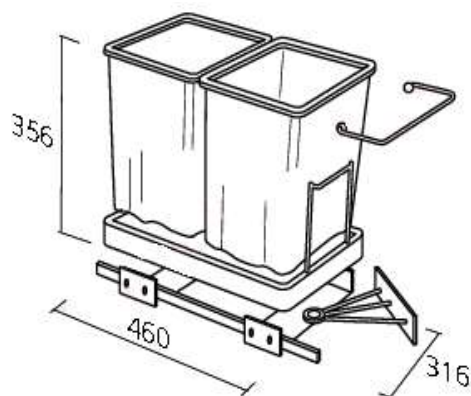

Poubelle tri sélectif

Coulissante / 2 bacs

POU204

Caractéristiques produits:

- Poubelle tri sélectif 2 seaux: 7.5L + 7.5L
- Entraînée par l'ouverture de la porte, ouverture du couvercle automatique
- Livré avec plan de montage
- Pour des éléments de 500mm minimum
- Dimensions (mm): 230x353x326mm

Ce document n'est pas contractuel, il est donné à titre indicatif, COGESANIT se réservant tous droits de modifications sans préavis.

Poubelle tri sélectif

Coulissante / 2 bacs

POU225

Caractéristiques produits:

- Poubelle tri sélectif 2 bacs: 14L + 14L
- Montée sur coulisses à billes
- Sortie 3/4
- Couvercle posé sur la structure, facilement démontable
- Coloris gris clair

Ce document n'est pas contractuel, il est donné à titre indicatif, COGESANIT se réservant tous droits de modifications sans préavis.

Poubelle tri sélectif

POU63902

Coulissante / 2 bacs

Caractéristiques produits:

- Poubelle tri sélectif 2 bacs: 17L + 17L
- Ouverture automatique par entraîneur
- Sortie 3/4, pour élément de largeur 450mm mini
- 2 seaux: 17+17L, coloris gris
- 2 couvercles individuels
- Encombrement, hauteur 356mm