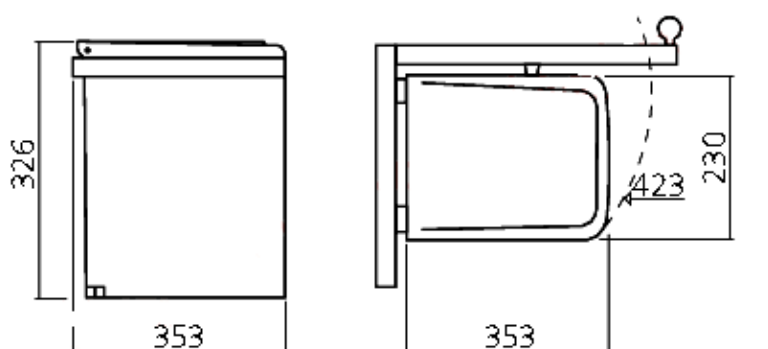

Poubelle tri sélectif

Coulissante / 2 bacs

POU204

Caractéristiques produits:

- Poubelle tri sélectif 2 seaux: 7.5L + 7.5L
- Entraînée par l'ouverture de la porte, ouverture du couvercle automatique
- Livré avec plan de montage
- Pour des éléments de 500mm minimum
- Dimensions (mm): 230x353x326mm

Ce document n'est pas contractuel, il est donné à titre indicatif, COGESANIT se réservant tous droits de modifications sans préavis.

Poubelle tri sélectif

Coulissante / 2 bacs

POU225

Caractéristiques produits:

- Poubelle tri sélectif 2 bacs: 14L + 14L
- Montée sur coulisses à billes
- Sortie 3/4
- Couvercle posé sur la structure, facilement démontable
- Coloris gris clair

Ce document n'est pas contractuel, il est donné à titre indicatif, COGESANIT se réservant tous droits de modifications sans préavis.

Poubelle tri sélectif

POU63902

Coulissante / 2 bacs

Caractéristiques produits:

- Poubelle tri sélectif 2 bacs: 17L + 17L
- Ouverture automatique par entraîneur
- Sortie 3/4, pour élément de largeur 450mm mini
- 2 seaux: 17+17L, coloris gris
- 2 couvercles individuels
- Encombrement, hauteur 356mm