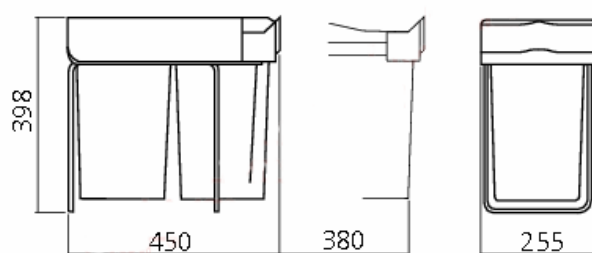

Poubelle tri sélectif

Coulissante / 2 bacs

POU204

Caractéristiques produits:

- Poubelle tri sélectif 2 seaux: 7.5L + 7.5L
- Entraînée par l'ouverture de la porte, ouverture du couvercle automatique
- Livré avec plan de montage
- Pour des éléments de 500mm minimum
- Dimensions (mm): 230x353x326mm

Ce document n'est pas contractuel, il est donné à titre indicatif, COGESANIT se réservant tous droits de modifications sans préavis.

Poubelle tri sélectif

Coulissante / 2 bacs

POU225

Caractéristiques produits:

- Poubelle tri sélectif 2 bacs: 14L + 14L
- Montée sur coulisses à billes
- Sortie 3/4
- Couvercle posé sur la structure, facilement démontable
- Coloris gris clair

Ce document n'est pas contractuel, il est donné à titre indicatif, COGESANIT se réservant tous droits de modifications sans préavis.

Poubelle tri sélectif

POU63902

Coulissante / 2 bacs

Caractéristiques produits:

- Poubelle tri sélectif 2 bacs: 17L + 17L
- Ouverture automatique par entraîneur
- Sortie 3/4, pour élément de largeur 450mm mini
- 2 seaux: 17+17L, coloris gris
- 2 couvercles individuels
- Encombrement, hauteur 356mm