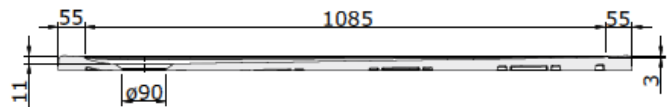

Receveur de douche

Extraplat - Céramique

STEPIN 80x80x3.5cm

Caractéristiques produits:

- Extra-plat, à encastrer ou à poser
- En grès fin
- Emaillé 3 faces
- Coté accessible avec ressaut interne 8mm
- Dimensions L80cm/l80cm/H3,5cm - Poids: 23,80kg
- A équiper d'une bonde non fournie 90mm
- Fabrication Européenne
- Certification NF
- Autres dimensions existantes: 90x90 - 100x80 - 120x80
- Option finition antidérapante

- Extra-plat, à encastrer ou à poser
- En grès fin
- Emaillé 3 faces
- Coté accessible avec ressaut interne 8mm
- Dimensions L100cm/l70cm/H3cm - Poids: 24,40kg
- A équiper d'une bonde non fournie 90mm
- Fabrication Européenne
- Certification NF
- Autres dimensions existantes: 80x80 - 90x90 - 100x80 - 120x70 - 120x80 cm
- Option finition antidérapante

Receveur de douche

Extraplat - Céramique

STEPIN 100x80x3cm

Caractéristiques produits:

- Extra-plat, à encastrer ou à poser
- En grès fin
- Emaillé 3 faces
- Coté accessible avec ressaut interne 8mm
- Dimensions L100cm/180cm/H3cm - Poids: 26,40kg
- A équiper d'une bonde non fournie 90mm
- Fabrication Européenne
- Certification NF
- Autres dimensions existantes: 80x80 - 90x90 - 120x80 cm
- Option finition antidérapante

Receveur de douche

Extraplat - Céramique

STEPIN 120x80x3cm

Caractéristiques produits:

- Extra-plat, à encastrer ou à poser
- En grès fin
- Emaillé 3 faces
- Coté accessible avec ressaut interne 8mm
- Dimensions L120cm/l80cm/H3cm - Poids: 31,80kg
- A équiper d'une bonde non fournie 90mm
- Fabrication Européenne
- Autres dimensions existantes: 80x80 - 90x90 - 100x80 cm
- Option finition antidérapante