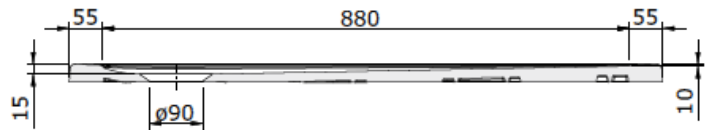

Receveur de douche

Extraplat - Céramique

STEPIN 80x80x3.5cm

Caractéristiques produits:

- Extra-plat, à encastrer ou à poser
- En grès fin
- Emaillé 3 faces
- Coté accessible avec ressaut interne 8mm
- Dimensions L80cm/l80cm/H3,5cm - Poids: 23,80kg
- A équiper d'une bonde non fournie 90mm
- Fabrication Européenne
- Certification NF
- Autres dimensions existantes: 90x90 - 100x80 - 120x80
- Option finition antidérapante

- Extra-plat, à encastrer ou à poser
- En grès fin
- Emaillé 3 faces
- Coté accessible avec ressaut interne 8mm
- Dimensions L100cm/l70cm/H3cm - Poids: 24,40kg
- A équiper d'une bonde non fournie 90mm
- Fabrication Européenne
- Certification NF
- Autres dimensions existantes: 80x80 - 90x90 - 100x80 - 120x70 - 120x80 cm
- Option finition antidérapante

Receveur de douche

Extraplat - Céramique

STEPIN 100x80x3cm

Caractéristiques produits:

- Extra-plat, à encastrer ou à poser
- En grès fin
- Emaillé 3 faces
- Coté accessible avec ressaut interne 8mm
- Dimensions L100cm/180cm/H3cm - Poids: 26,40kg
- A équiper d'une bonde non fournie 90mm
- Fabrication Européenne
- Certification NF
- Autres dimensions existantes: 80x80 - 90x90 - 120x80 cm
- Option finition antidérapante

Receveur de douche

Extraplat - Céramique

STEPIN 120x80x3cm

Caractéristiques produits:

- Extra-plat, à encastrer ou à poser
- En grès fin
- Emaillé 3 faces
- Coté accessible avec ressaut interne 8mm
- Dimensions L120cm/l80cm/H3cm - Poids: 31,80kg
- A équiper d'une bonde non fournie 90mm
- Fabrication Européenne
- Autres dimensions existantes: 80x80 - 90x90 - 100x80 cm
- Option finition antidérapante