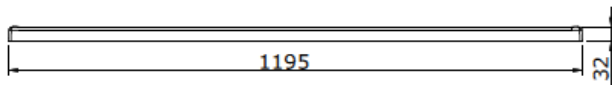

- Extra-plat, à encastrer ou à poser
- En grès fin
- Emaillé 3 faces
- Coté accessible avec ressaut interne 8mm
- Dimensions L100cm/l70cm/H3cm - Poids: 24,40kg
- A équiper d'une bonde non fournie 90mm
- Fabrication Européenne
- Certification NF
- Autres dimensions existantes: 80x80 - 90x90 - 100x80 - 120x70 - 120x80 cm
- Option finition antidérapante

Receveur de douche

Extraplat - Céramique

STEPIN 100x80x3cm

Caractéristiques produits:

- Extra-plat, à encastrer ou à poser
- En grès fin
- Emaillé 3 faces
- Coté accessible avec ressaut interne 8mm
- Dimensions L100cm/180cm/H3cm - Poids: 26,40kg
- A équiper d'une bonde non fournie 90mm
- Fabrication Européenne
- Certification NF
- Autres dimensions existantes: 80x80 - 90x90 - 120x80 cm
- Option finition antidérapante

Receveur de douche

Extraplat - Céramique

STEPIN 120x80x3cm

Caractéristiques produits:

- Extra-plat, à encastrer ou à poser
- En grès fin
- Emaillé 3 faces
- Coté accessible avec ressaut interne 8mm
- Dimensions L120cm/l80cm/H3cm - Poids: 31,80kg
- A équiper d'une bonde non fournie 90mm
- Fabrication Européenne
- Autres dimensions existantes: 80x80 - 90x90 - 100x80 cm
- Option finition antidérapante

Baignoire acrylique

Droite

FLAVIA 160x70 -170x70cm

Caractéristiques produits:

- Matière: 100% acrylique haute qualité
- Volume de débordement: 174 - 198 litres
- Rectangulaire, à encastrer
- Livrée sans vidage
- Trou de robinetterie non percé
- Evacuation: bonde diam 52mm
- Piètements métalliques à vérins réglable
- Dimensions: L160-170 / I70 / H42cm
- Poids: 17,8 - 20,5kg
- Double renfort: résine + fibre de verre
- Fabrication en EU
- Options: tablier droit et latérale