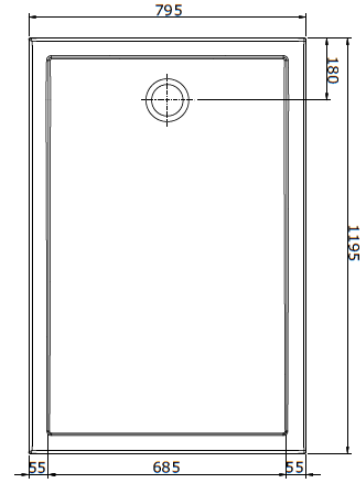

- Extra-plat, à encastrer ou à poser
- En grès fin
- Emaillé 3 faces
- Coté accessible avec ressaut interne 8mm
- Dimensions L100cm/l70cm/H3cm - Poids: 24,40kg
- A équiper d'une bonde non fournie 90mm
- Fabrication Européenne
- Certification NF
- Autres dimensions existantes: 80x80 - 90x90 - 100x80 - 120x70 - 120x80 cm
- Option finition antidérapante

Receveur de douche

Extraplat - Céramique

STEPIN 100x80x3cm

Caractéristiques produits:

- Extra-plat, à encastrer ou à poser
- En grès fin
- Emaillé 3 faces
- Coté accessible avec ressaut interne 8mm
- Dimensions L100cm/180cm/H3cm - Poids: 26,40kg
- A équiper d'une bonde non fournie 90mm
- Fabrication Européenne
- Certification NF
- Autres dimensions existantes: 80x80 - 90x90 - 120x80 cm
- Option finition antidérapante

Receveur de douche

Extraplat - Céramique

STEPIN 120x80x3cm

Caractéristiques produits:

- Extra-plat, à encastrer ou à poser
- En grès fin
- Emaillé 3 faces
- Coté accessible avec ressaut interne 8mm
- Dimensions L120cm/l80cm/H3cm - Poids: 31,80kg
- A équiper d'une bonde non fournie 90mm
- Fabrication Européenne
- Autres dimensions existantes: 80x80 - 90x90 - 100x80 cm
- Option finition antidérapante

Baignoire acrylique

Droite

FLAVIA 160x70 -170x70cm

Caractéristiques produits:

- Matière: 100% acrylique haute qualité
- Volume de débordement: 174 - 198 litres
- Rectangulaire, à encastrer
- Livrée sans vidage
- Trou de robinetterie non percé
- Evacuation: bonde diam 52mm
- Piètements métalliques à vérins réglable
- Dimensions: L160-170 / I70 / H42cm
- Poids: 17,8 - 20,5kg
- Double renfort: résine + fibre de verre
- Fabrication en EU
- Options: tablier droit et latérale