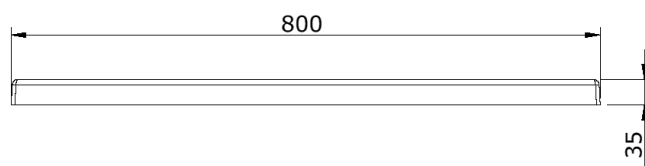

Receveur de douche

Extraplat - Céramique

STEPIN 80x80x3.5cm

Caractéristiques produits:

- Extra-plat, à encastrer ou à poser
- En grès fin
- Emaillé 3 faces
- Coté accessible avec ressaut interne 8mm
- Dimensions L80cm/l80cm/H3,5cm - Poids: 23,80kg
- A équiper d'une bonde non fournie 90mm
- Fabrication Européenne
- Certification NF
- Autres dimensions existantes: 90x90 - 100x80 - 120x80
- Option finition antidérapante

- Extra-plat, à encastrer ou à poser
- En grès fin
- Emaillé 3 faces
- Coté accessible avec ressaut interne 8mm
- Dimensions L90cm/l90cm/H3cm - Poids: 26,30kg
- A équiper d'une bonde non fournie 90mm
- Fabrication Européenne
- Certification NF
- Autres dimensions existantes: 80x80 - 100x80 - 120x80
- Option finition antidérapante

Receveur de douche

Extraplat - Céramique

STEPIN 100x80x3cm

Caractéristiques produits:

- Extra-plat, à encastrer ou à poser
- En grès fin
- Emaillé 3 faces
- Coté accessible avec ressaut interne 8mm
- Dimensions L100cm/180cm/H3cm - Poids: 26,40kg
- A équiper d'une bonde non fournie 90mm
- Fabrication Européenne
- Certification NF
- Autres dimensions existantes: 80x80 - 90x90 - 120x80 cm
- Option finition antidérapante

Receveur de douche

Extraplat - Céramique

STEPIN 120x80x3cm

Caractéristiques produits:

- Extra-plat, à encastrer ou à poser
- En grès fin
- Emaillé 3 faces
- Coté accessible avec ressaut interne 8mm
- Dimensions L120cm/l80cm/H3cm - Poids: 31,80kg
- A équiper d'une bonde non fournie 90mm
- Fabrication Européenne
- Autres dimensions existantes: 80x80 - 90x90 - 100x80 cm
- Option finition antidérapante