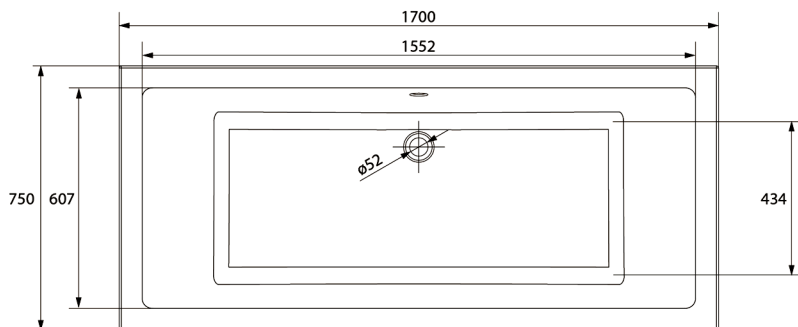

Receveur de douche

Extraplat - Céramique

STEPIN 120x80x3cm

Caractéristiques produits:

- Extra-plat, à encastrer ou à poser
- En grès fin
- Emaillé 3 faces
- Coté accessible avec ressaut interne 8mm
- Dimensions L120cm/l80cm/H3cm - Poids: 31,80kg
- A équiper d'une bonde non fournie 90mm
- Fabrication Européenne
- Autres dimensions existantes: 80x80 - 90x90 - 100x80 cm
- Option finition antidérapante

Baignoire acrylique

Droite

FLAVIA 160x70 -170x70cm

Caractéristiques produits:

- Matière: 100% acrylique haute qualité
- Volume de débordement: 174 - 198 litres
- Rectangulaire, à encastrer
- Livrée sans vidage
- Trou de robinetterie non percé
- Evacuation: bonde diam 52mm
- Piètements métalliques à vérins réglable
- Dimensions: L160-170 / I70 / H42cm
- Poids: 17,8 - 20,5kg
- Double renfort: résine + fibre de verre
- Fabrication en EU
- Options: tablier droit et latérale

Ce document n'est pas contractuel, il est donné à titre indicatif, COGESANIT se réservant tous droits de modifications sans préavis.

Baignoire acrylique

Droite

INTRO 170/75cm

Caractéristiques produits:

- Matière: 100% acrylique haute qualité
- Volume de débordement: 240 litres
- Rectangulaire, à encastrer
- Livrée sans vidage
- Trou de robinetterie non percé
- Evacuation centrale: bonde diam 52mm
- Piètements métalliques à vérins réglable
- Dimensions: L170 / I75 / H45cm
- Poids: 22kg
- Double renfort: résine + fibre de verre
- Fabrication en EU
- Options: tablier droit et latérale

- Largeur: 80/90/100cm
- Hauteur: 200cm
- Epaisseur: 0.8cm
- Verre sécurit transparent
- Traitement verre easy clean, nettoyage facile
- Profilé aluminium chromé
- Barre de fixation chromé ajustable de 80 à 100cm
- Existe en largeur: 80/90/100/120/140/160cm