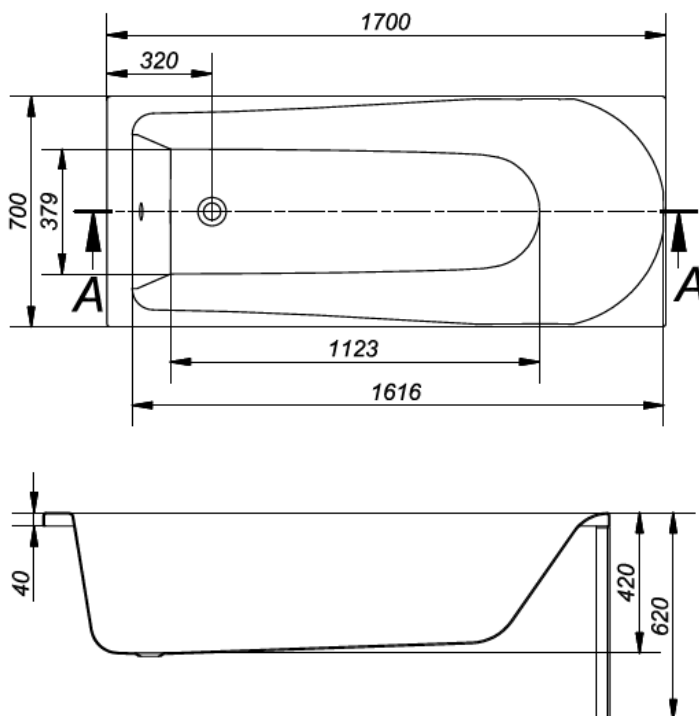

Receveur de douche

Extraplat - Céramique

STEPIN 100x80x3cm

Caractéristiques produits:

- Extra-plat, à encastrer ou à poser
- En grès fin
- Emaillé 3 faces
- Coté accessible avec ressaut interne 8mm
- Dimensions L100cm/180cm/H3cm - Poids: 26,40kg
- A équiper d'une bonde non fournie 90mm
- Fabrication Européenne
- Certification NF
- Autres dimensions existantes: 80x80 - 90x90 - 120x80 cm
- Option finition antidérapante

Receveur de douche

Extraplat - Céramique

STEPIN 120x80x3cm

Caractéristiques produits:

- Extra-plat, à encastrer ou à poser
- En grès fin
- Emaillé 3 faces
- Coté accessible avec ressaut interne 8mm
- Dimensions L120cm/l80cm/H3cm - Poids: 31,80kg
- A équiper d'une bonde non fournie 90mm
- Fabrication Européenne
- Autres dimensions existantes: 80x80 - 90x90 - 100x80 cm
- Option finition antidérapante

Baignoire acrylique

Droite

FLAVIA 160x70 -170x70cm

Caractéristiques produits:

- Matière: 100% acrylique haute qualité
- Volume de débordement: 174 - 198 litres
- Rectangulaire, à encastrer
- Livrée sans vidage
- Trou de robinetterie non percé
- Evacuation: bonde diam 52mm
- Piètements métalliques à vérins réglable
- Dimensions: L160-170 / I70 / H42cm
- Poids: 17,8 - 20,5kg
- Double renfort: résine + fibre de verre
- Fabrication en EU
- Options: tablier droit et latérale

Ce document n'est pas contractuel, il est donné à titre indicatif, COGESANIT se réservant tous droits de modifications sans préavis.

Baignoire acrylique

Droite

INTRO 170/75cm

Caractéristiques produits:

- Matière: 100% acrylique haute qualité
- Volume de débordement: 240 litres
- Rectangulaire, à encastrer
- Livrée sans vidage
- Trou de robinetterie non percé
- Evacuation centrale: bonde diam 52mm
- Piètements métalliques à vérins réglable
- Dimensions: L170 / I75 / H45cm
- Poids: 22kg
- Double renfort: résine + fibre de verre
- Fabrication en EU
- Options: tablier droit et latérale