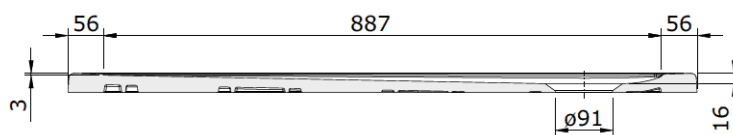

Receveur de douche

Extraplat - Céramique

STEPIN 100x70x3cm

Caractéristiques produits:

- Extra-plat, à encastrer ou à poser
- En grès fin
- Emaillé 3 faces
- Coté accessible avec ressaut interne 8mm
- Dimensions L100cm/l70cm/H3cm - Poids: 24,40kg
- A équiper d'une bonde non fournie 90mm
- Fabrication Européenne
- Certification NF
- Autres dimensions existantes: 80x80 - 90x90 - 100x80 - 120x70 - 120x80 cm
- Option finition antidérapante