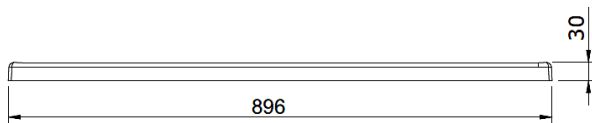

Receveur de douche

Extraplat - Céramique

STEPIN 90x90x3cm

Caractéristiques produits:

- Extra-plat, à encastrer ou à poser
- En grès fin
- Emaillé 3 faces
- Coté accessible avec ressaut interne 8mm
- Dimensions L90cm/l90cm/H3cm - Poids: 26,30kg
- A équiper d'une bonde non fournie 90mm
- Fabrication Européenne
- Certification NF
- Autres dimensions existantes: 80x80 - 100x80 - 120x80
- Option finition antidérapante

Ce document n'est pas contractuel, il est donné à titre indicatif, COGESANIT se réservant tous droits de modifications sans préavis.