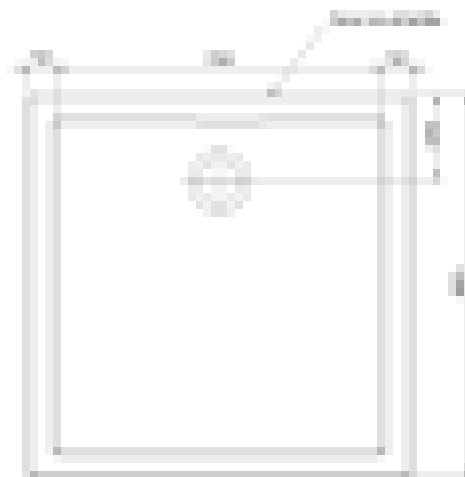

Receveur de douche

Extraplat - Céramique

STEPIN 80x80x3.5cm

Caractéristiques produits:

- Extra-plat, à encastrer ou à poser
- En grès fin
- Emaillé 3 faces
- Coté accessible avec ressaut interne 8mm
- Dimensions L80cm/l80cm/H3,5cm - Poids: 23,80kg
- A équiper d'une bonde non fournie 90mm
- Fabrication Européenne
- Certification NF
- Autres dimensions existantes: 90x90 - 100x80 - 120x80
- Option finition antidérapante

- Extra-plat, à encastrer ou à poser
- En grès fin
- Emaillé 3 faces
- Coté accessible avec ressaut interne 8mm
- Dimensions L90cm/l90cm/H3cm - Poids: 26,30kg
- A équiper d'une bonde non fournie 90mm
- Fabrication Européenne
- Certification NF
- Autres dimensions existantes: 80x80 - 100x80 - 120x80
- Option finition antidérapante

Receveur de douche

Extraplat - Céramique

STEPIN 100x80x3cm

Caractéristiques produits:

- Extra-plat, à encastrer ou à poser
- En grès fin
- Emaillé 3 faces
- Coté accessible avec ressaut interne 8mm
- Dimensions L100cm/180cm/H3cm - Poids: 26,40kg
- A équiper d'une bonde non fournie 90mm
- Fabrication Européenne
- Certification NF
- Autres dimensions existantes: 80x80 - 90x90 - 120x80 cm
- Option finition antidérapante

Receveur de douche

Extraplat - Céramique

STEPIN 120x80x3cm

Caractéristiques produits:

- Extra-plat, à encastrer ou à poser
- En grès fin
- Emaillé 3 faces
- Coté accessible avec ressaut interne 8mm
- Dimensions L120cm/l80cm/H3cm - Poids: 31,80kg
- A équiper d'une bonde non fournie 90mm
- Fabrication Européenne
- Autres dimensions existantes: 80x80 - 90x90 - 100x80 cm
- Option finition antidérapante