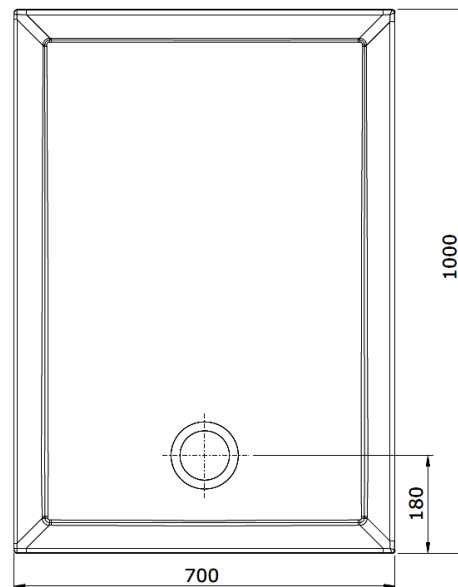

Receveur de douche

Extraplat - Céramique

STEPIN 100x70x3cm

Caractéristiques produits:

- Extra-plat, à encastrer ou à poser
- En grès fin
- Emaillé 3 faces
- Coté accessible avec ressaut interne 8mm
- Dimensions L100cm/l70cm/H3cm - Poids: 24,40kg
- A équiper d'une bonde non fournie 90mm
- Fabrication Européenne
- Certification NF
- Autres dimensions existantes: 80x80 - 90x90 - 100x80 - 120x70 - 120x80 cm
- Option finition antidérapante