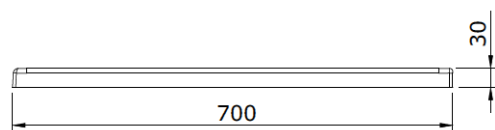

Receveur de douche

Extraplat - Céramique

STEPIN 100x70x3cm

Caractéristiques produits:

- Extra-plat, à encastrer ou à poser
- En grès fin
- Emaillé 3 faces
- Coté accessible avec ressaut interne 8mm
- Dimensions L100cm/l70cm/H3cm - Poids: 24,40kg
- A équiper d'une bonde non fournie 90mm
- Fabrication Européenne
- Certification NF
- Autres dimensions existantes: 80x80 - 90x90 - 100x80 - 120x70 - 120x80 cm
- Option finition antidérapante