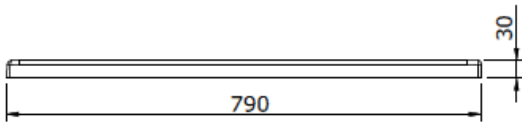

Receveur de douche

Extraplat - Céramique

STEPIN 80x80x3.5cm

Caractéristiques produits:

- Extra-plat, à encastrer ou à poser
- En grès fin
- Emaillé 3 faces
- Coté accessible avec ressaut interne 8mm
- Dimensions L80cm/l80cm/H3,5cm - Poids: 23,80kg
- A équiper d'une bonde non fournie 90mm
- Fabrication Européenne
- Certification NF
- Autres dimensions existantes: 90x90 - 100x80 - 120x80
- Option finition antidérapante

- Extra-plat, à encastrer ou à poser
- En grès fin
- Emaillé 3 faces
- Coté accessible avec ressaut interne 8mm
- Dimensions L100cm/l70cm/H3cm - Poids: 24,40kg
- A équiper d'une bonde non fournie 90mm
- Fabrication Européenne
- Certification NF
- Autres dimensions existantes: 80x80 - 90x90 - 100x80 - 120x70 - 120x80 cm
- Option finition antidérapante

Receveur de douche

Extraplat - Céramique

STEPIN 100x80x3cm

Caractéristiques produits:

- Extra-plat, à encastrer ou à poser
- En grès fin
- Emaillé 3 faces
- Coté accessible avec ressaut interne 8mm
- Dimensions L100cm/180cm/H3cm - Poids: 26,40kg
- A équiper d'une bonde non fournie 90mm
- Fabrication Européenne
- Certification NF
- Autres dimensions existantes: 80x80 - 90x90 - 120x80 cm
- Option finition antidérapante

Receveur de douche

Extraplat - Céramique

STEPIN 120x80x3cm

Caractéristiques produits:

- Extra-plat, à encastrer ou à poser
- En grès fin
- Emaillé 3 faces
- Coté accessible avec ressaut interne 8mm
- Dimensions L120cm/l80cm/H3cm - Poids: 31,80kg
- A équiper d'une bonde non fournie 90mm
- Fabrication Européenne
- Autres dimensions existantes: 80x80 - 90x90 - 100x80 cm
- Option finition antidérapante