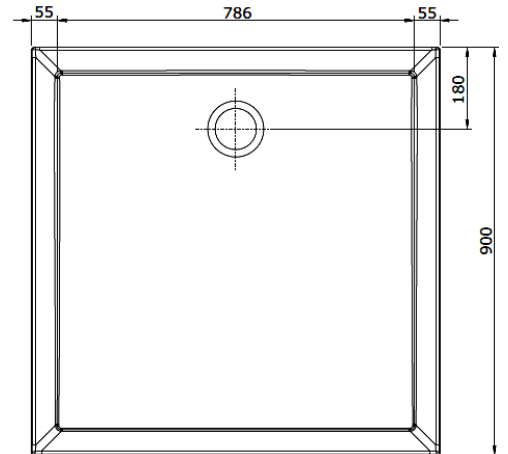

Receveur de douche

Extraplat - Céramique

STEPIN 90x90x3cm

Caractéristiques produits:

- Extra-plat, à encastrer ou à poser
- En grès fin
- Emaillé 3 faces
- Coté accessible avec ressaut interne 8mm
- Dimensions L90cm/l90cm/H3cm - Poids: 26,30kg
- A équiper d'une bonde non fournie 90mm
- Fabrication Européenne
- Certification NF
- Autres dimensions existantes: 80x80 - 100x80 - 120x80
- Option finition antidérapante

Ce document n'est pas contractuel, il est donné à titre indicatif, COGESANIT se réservant tous droits de modifications sans préavis.