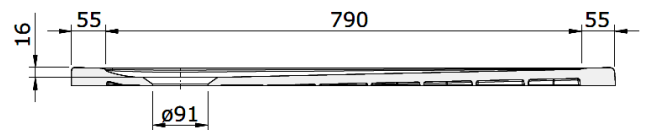

Receveur de douche

Extraplat - Céramique

STEPIN 90x90x3cm

Caractéristiques produits:

- Extra-plat, à encastrer ou à poser
- En grès fin
- Emaillé 3 faces
- Coté accessible avec ressaut interne 8mm
- Dimensions L90cm/l90cm/H3cm - Poids: 26,30kg
- A équiper d'une bonde non fournie 90mm
- Fabrication Européenne
- Certification NF
- Autres dimensions existantes: 80x80 - 100x80 - 120x80
- Option finition antidérapante

Ce document n'est pas contractuel, il est donné à titre indicatif, COGESANIT se réservant tous droits de modifications sans préavis.