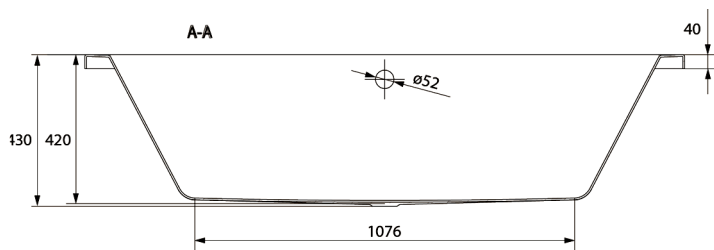

Receveur de douche

Extraplat - Céramique

STEPIN 120x80x3cm

Caractéristiques produits:

- Extra-plat, à encastrer ou à poser
- En grès fin
- Emaillé 3 faces
- Coté accessible avec ressaut interne 8mm
- Dimensions L120cm/l80cm/H3cm - Poids: 31,80kg
- A équiper d'une bonde non fournie 90mm
- Fabrication Européenne
- Autres dimensions existantes: 80x80 - 90x90 - 100x80 cm
- Option finition antidérapante

Baignoire acrylique

Droite

FLAVIA 160x70 -170x70cm

Caractéristiques produits:

- Matière: 100% acrylique haute qualité
- Volume de débordement: 174 - 198 litres
- Rectangulaire, à encastrer
- Livrée sans vidage
- Trou de robinetterie non percé
- Evacuation: bonde diam 52mm
- Piètements métalliques à vérins réglable
- Dimensions: L160-170 / I70 / H42cm
- Poids: 17,8 - 20,5kg
- Double renfort: résine + fibre de verre
- Fabrication en EU
- Options: tablier droit et latérale

Ce document n'est pas contractuel, il est donné à titre indicatif, COGESANIT se réservant tous droits de modifications sans préavis.

Baignoire acrylique

Droite

INTRO 170/75cm

Caractéristiques produits:

- Matière: 100% acrylique haute qualité
- Volume de débordement: 240 litres
- Rectangulaire, à encastrer
- Livrée sans vidage
- Trou de robinetterie non percé
- Evacuation centrale: bonde diam 52mm
- Piètements métalliques à vérins réglable
- Dimensions: L170 / I75 / H45cm
- Poids: 22kg
- Double renfort: résine + fibre de verre
- Fabrication en EU
- Options: tablier droit et latérale

- Largeur: 80/90/100cm
- Hauteur: 200cm
- Epaisseur: 0.8cm
- Verre sécurit transparent
- Traitement verre easy clean, nettoyage facile
- Profilé aluminium chromé
- Barre de fixation chromé ajustable de 80 à 100cm
- Existe en largeur: 80/90/100/120/140/160cm