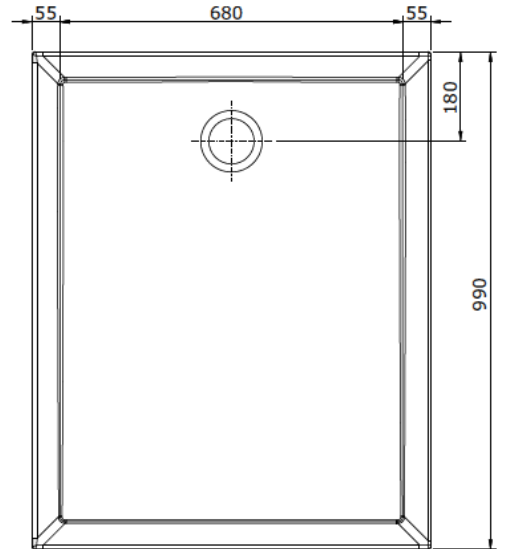

- Extra-plat, à encastrer ou à poser
- En grès fin
- Emaillé 3 faces
- Coté accessible avec ressaut interne 8mm
- Dimensions L90cm/l90cm/H3cm - Poids: 26,30kg
- A équiper d'une bonde non fournie 90mm
- Fabrication Européenne
- Certification NF
- Autres dimensions existantes: 80x80 - 100x80 - 120x80
- Option finition antidérapante

- Extra-plat, à encastrer ou à poser
- En grès fin
- Emaillé 3 faces
- Coté accessible avec ressaut interne 8mm
- Dimensions L100cm/l70cm/H3cm - Poids: 24,40kg
- A équiper d'une bonde non fournie 90mm
- Fabrication Européenne
- Certification NF
- Autres dimensions existantes: 80x80 - 90x90 - 100x80 - 120x70 - 120x80 cm
- Option finition antidérapante

Receveur de douche

Extraplat - Céramique

STEPIN 100x80x3cm

Caractéristiques produits:

- Extra-plat, à encastrer ou à poser
- En grès fin
- Emaillé 3 faces
- Coté accessible avec ressaut interne 8mm
- Dimensions L100cm/180cm/H3cm - Poids: 26,40kg
- A équiper d'une bonde non fournie 90mm
- Fabrication Européenne
- Certification NF
- Autres dimensions existantes: 80x80 - 90x90 - 120x80 cm
- Option finition antidérapante

Receveur de douche

Extraplat - Céramique

STEPIN 120x80x3cm

Caractéristiques produits:

- Extra-plat, à encastrer ou à poser
- En grès fin
- Emaillé 3 faces
- Coté accessible avec ressaut interne 8mm
- Dimensions L120cm/l80cm/H3cm - Poids: 31,80kg
- A équiper d'une bonde non fournie 90mm
- Fabrication Européenne
- Autres dimensions existantes: 80x80 - 90x90 - 100x80 cm
- Option finition antidérapante