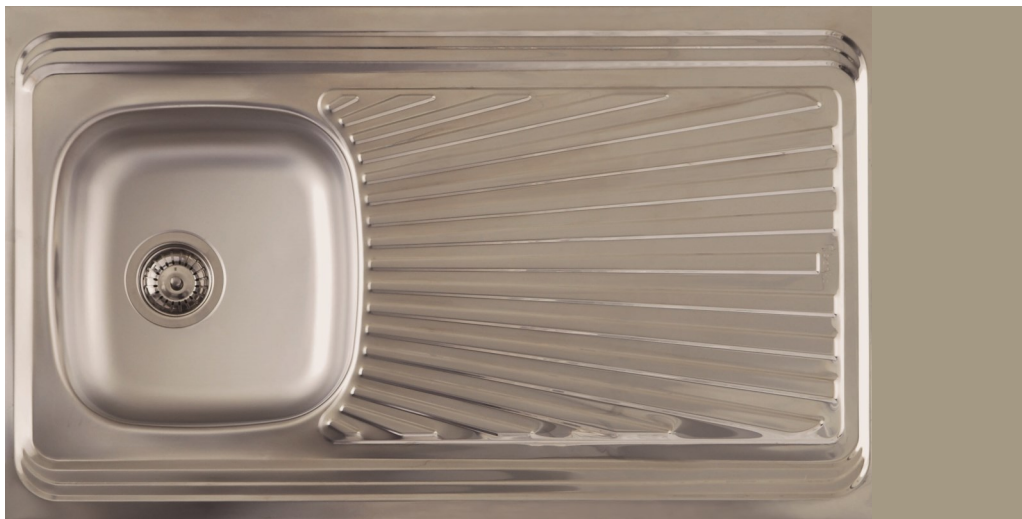

Evier inox à poser

Cadré bois - inox 18/10

120x60cm

Caractéristiques produits:

- Matière: inox lisse AISI 304 18/10
- Evier monobloc / 1 cuve emboutie et polie
- Cadré bois
- Option: vidage bondes à chainettes 60mm ou à paniers 90mm
- Option: inox gravé
- Livré non percé (perçage en option)
- Dimensions: L1200 / I600 / H150mm
- Garantie: 10 ans
- Conforme à la norme européenne : EN13310:2007