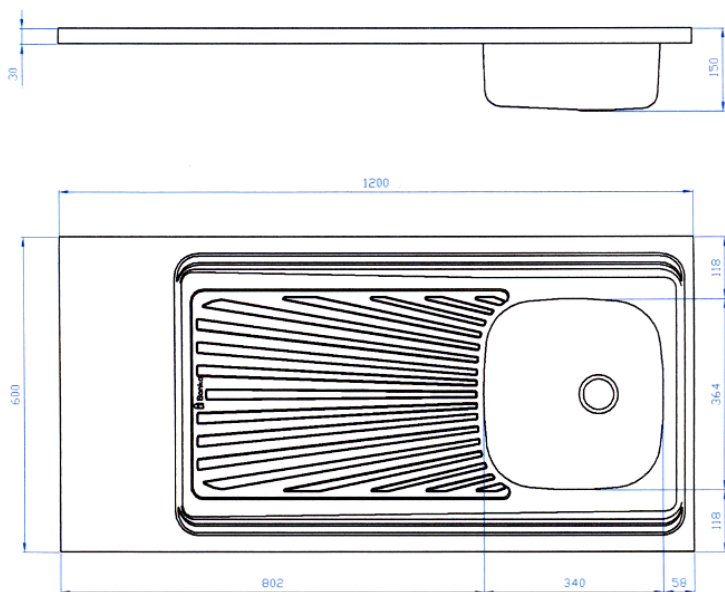

Evier inox à poser

Cadré bois - inox 18/10

120x60cm

Caractéristiques produits:

- Matière: inox lisse AISI 304 18/10
- Evier monobloc / 1 cuve emboutie et polie
- Cadré bois
- Option: vidage bondes à chainettes 60mm ou à paniers 90mm
- Option: inox gravé
- Livré non percé (perçage en option)
- Dimensions: L1200 / I600 / H150mm
- Garantie: 10 ans
- Conforme à la norme européenne : EN13310:2007