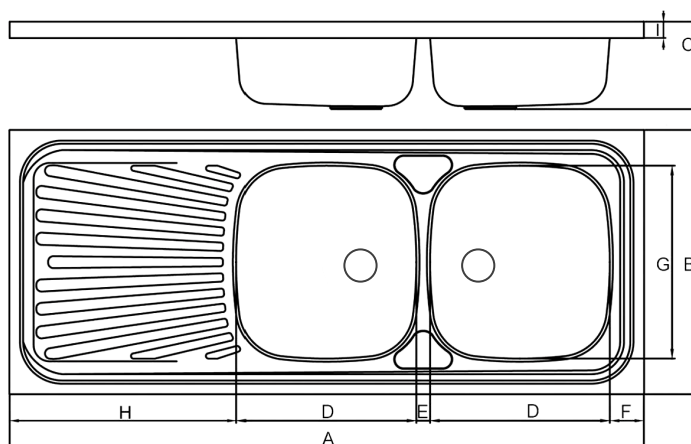

Evier inox à poser

Cadré bois - inox 18/10

120 / 60cm

Ref ^a	A	B	C	D	E	F	G	H	I
L3120	1200	600	150	335	26	59	365	445	30

Caractéristiques produits:

- Matière: inox lisse AISI 304 18/10
- Evier monobloc / 2 cuves embouties et polies
- Cadré bois
- Vidage bondes à chainettes 60mm
- Option: inox gravé / vidage bondes à paniers 90mm
- Livré non percé (perçage en option)
- Dimensions: L1200 / l600 / H150mm
- Garantie: 10 ans
- Conforme à la norme européenne : EN13310:2007