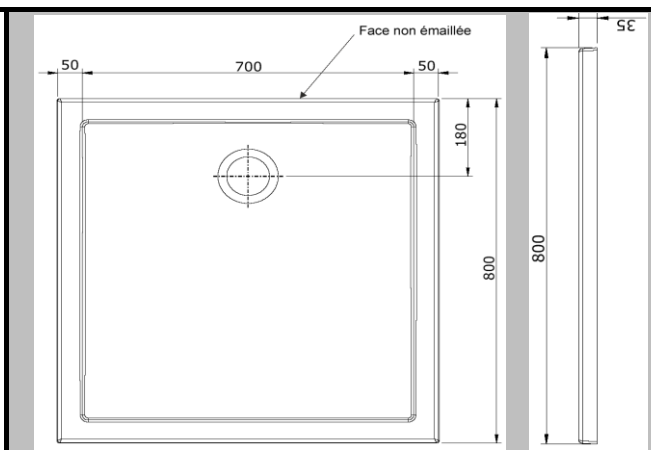

Receveur STEPIN grés extra-plat

90x90cm

Informations	Origine Production	<i>Portugal</i>
	Colisage / Dimensions Palette	10
	Poids	26kg
	Normes	NF
Caractéristiques produit	Désignation	<i>receveur de douche extra-plat</i>
	Matière	<i>grés</i>
	Coloris	<i>blanc</i>
	Dimensions	<i>90x90x3cm</i>
	Gabarit de découpe	-
	Type d'installation	<i>Aposer ou encastrer</i>
Accessoires	-	
Garantie	Durée	
SAV	Prise en charge	

INFOS USINE / PLUS PRODUITS

- 1 - Fabrication: / grés émaillé 4 faces
- 2 - Fonctions: / receveur de douche pour salle de bain
- 3 - Technique: / à poser ou encastrer
- 4 - Logistique: / sur stock, selon quantité