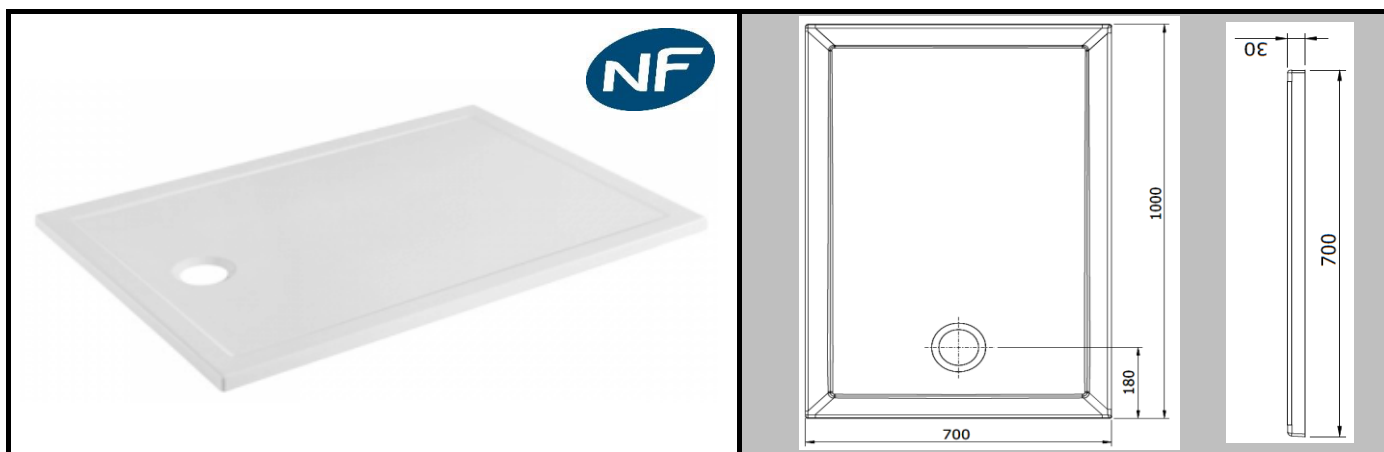

Receveur STEPIN grés extra-plat	100x70cm
---------------------------------	----------

Informations	Origine Production	<i>Portugal</i>
	Colisage / Dimensions Palette	10
	Poids	25kg
	Normes	NF
Caractéristiques produit	Désignation	<i>receveur de douche extra-plat</i>
	Matière	<i>grés</i>
	Coloris	<i>blanc</i>
	Dimensions	<i>1000x700x3cm</i>
	Gabarit de découpe	-
	Type d'installation	<i>Aposer ou encastrer</i>
Accessoires	-	
Garantie	Durée	
	SAV	Prise en charge

INFOS USINE / PLUS PRODUITS

- 1 - Fabrication: / grés émaillé 4 faces
- 2 - Fonctions: / receveur de douche pour salle de bain
- 3 - Technique: / à poser ou encastrer
- 4 - Logistique: / sur stock, selon quantité