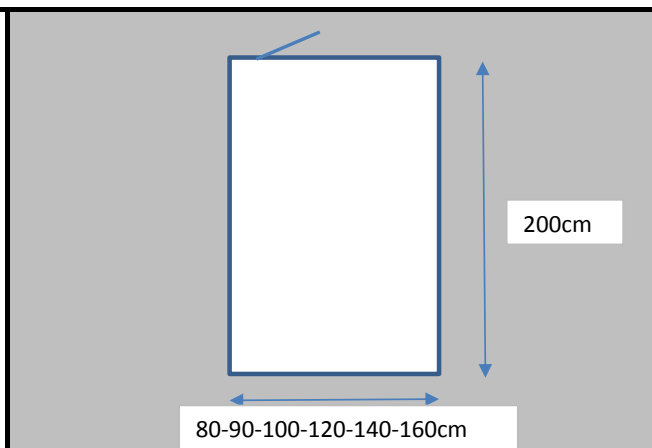

Paroi fixe WALKIN

80/90/100/120/140/160cm

Informations	Origine Production	Chine
	Colisage / Dimensions Palette	10
	Poids	40/41/48/56/64/72kg
	Normes	
Caractéristiques produit	Désignation	Paroi de douche
	Matière	verre sécurit 8mm
	Coloris	transparent
	Dimensions	80/90/100/120/140/160 x 200cm
	Gabarit de découpe	-
	Type d'installation	Mural
Accessoires	Barre de maintien 100cm	
Garantie	Durée	
SAV	Prise en charge	

INFOS USINE / PLUS PRODUITS

- 1 - Fabrication: / profilé chromé + verre sécurit 8mm avce traitement anticalcaire
- 2 - Fonctions: / paroi de douche fixe
- 3 - Technique: / mural avec bras de maintien 100cm
- 4 - Logistique: / sur stock, selon quantité