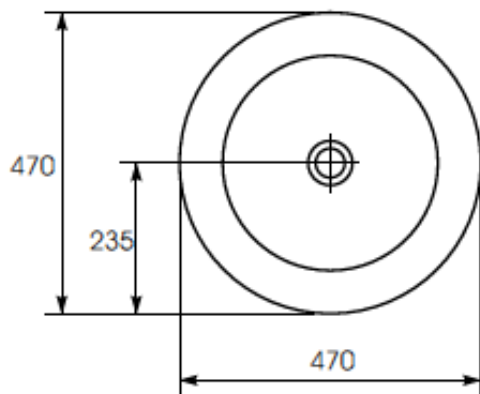

# Vasque à poser

Céramique

INTEO Ø47cm

## Caractéristiques produits:

- Vasque à poser 47cm sans trop plein
- En porcelaine vitrifiée
- Poids 10kg
- Dimensions : Ø47cm/H175mm
- Norme PN EN 111
- Fabrication CEE

Ce document n'est pas contractuel, il est donné à titre indicatif, COGESANIT se réservant tous droits de modifications sans préavis.