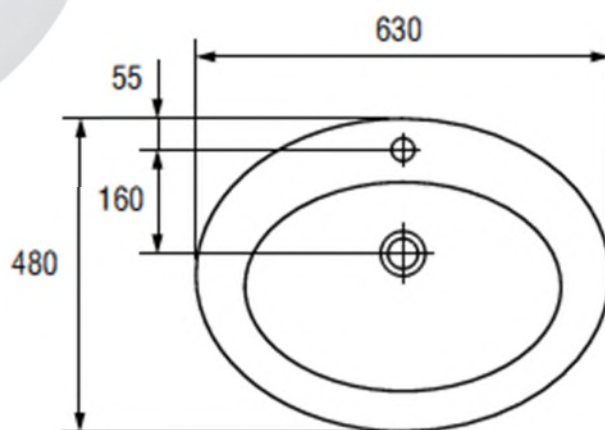

Vasque à encastrer

Céramique

GAMMA 63x48cm

Caractéristiques produits:

- Vasque à encastrer NF avec trop plein
- En porcelaine vitrifiée
- Percé 1 trou central pour robinetterie
- Poids 9,7Kg
- Dimensions : L630/I480/H200mm
- Norme PN EN 32
- Fabrication CEE