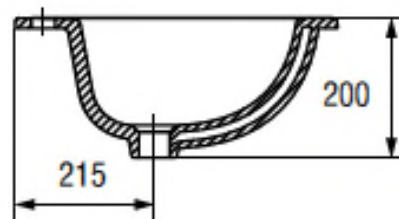

Vasque à encastrer

Céramique

GAMMA 63x48cm

Caractéristiques produits:

- Vasque à encastrer NF avec trop plein
- En porcelaine vitrifiée
- Percé 1 trou central pour robinetterie
- Poids 9,7Kg
- Dimensions : L630/I480/H200mm
- Norme PN EN 32
- Fabrication CEE