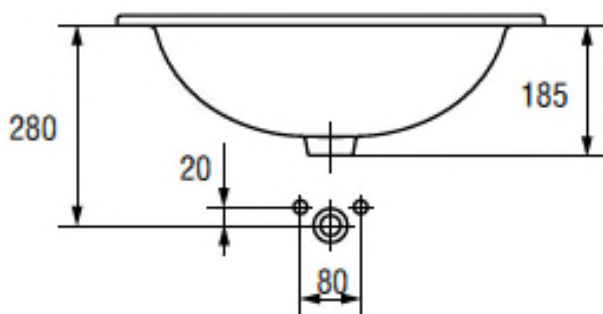

Vasque à encastrer

Céramique

GAMMA 63x48cm

Caractéristiques produits:

- Vasque à encastrer NF avec trop plein
- En porcelaine vitrifiée
- Percé 1 trou central pour robinetterie
- Poids 9,7Kg
- Dimensions : L630/I480/H200mm
- Norme PN EN 32
- Fabrication CEE