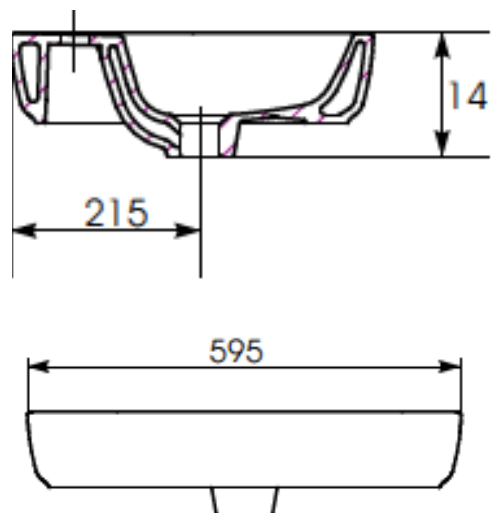

Vasque à poser

Céramique

CASPIA SQUARE

Caractéristiques produits:

- Vasque à poser 595x420mm avec trop plein
- En porcelaine vitrifiée
- Percé 1 trou central pour robinetterie
- Poids 12.2kg
- Dimensions : L595mm/l420mm/H145mm
- Norme PN EN 111
- Fabrication CEE