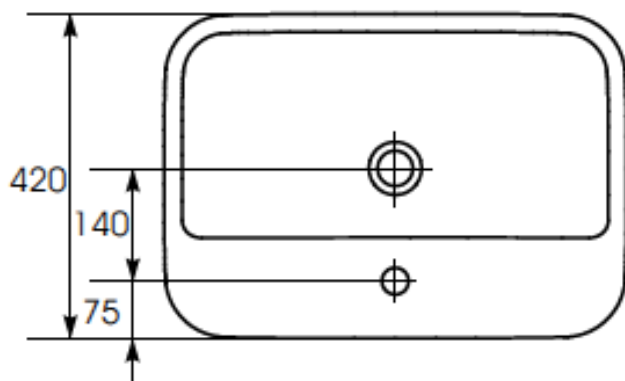

Vasque à poser

Céramique

CASPIA SQUARE

Caractéristiques produits:

- Vasque à poser 595x420mm avec trop plein
- En porcelaine vitrifiée
- Percé 1 trou central pour robinetterie
- Poids 12.2kg
- Dimensions : L595mm/l420mm/H145mm
- Norme PN EN 111
- Fabrication CEE