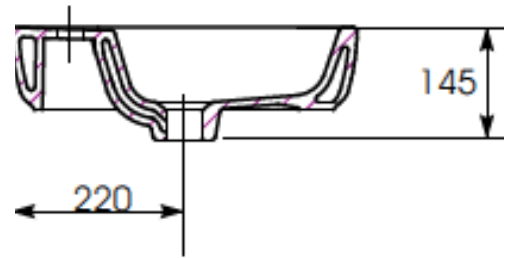

Vasque à poser

Céramique

CASPIA RING Ø44cm

Caractéristiques produits:

- Vasque à poser 44cm avec trop plein
- En porcelaine vitrifiée
- Percé 1 trou central pour robinetterie
- Poids 8.5kg
- Dimensions : Ø44cm/H145mm
- Norme PN EN 111
- Fabrication CEE