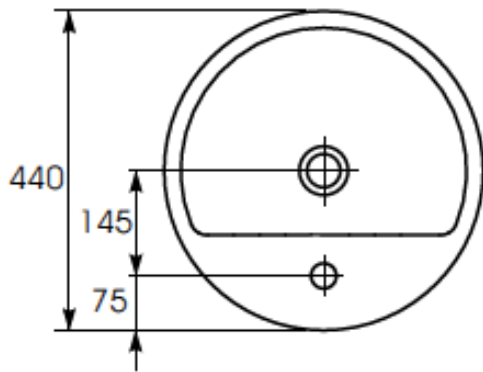

Vasque à poser

Céramique

CASPIA RING Ø44cm

Caractéristiques produits:

- Vasque à poser 44cm avec trop plein
- En porcelaine vitrifiée
- Percé 1 trou central pour robinetterie
- Poids 8.5kg
- Dimensions : Ø44cm/H145mm
- Norme PN EN 111
- Fabrication CEE