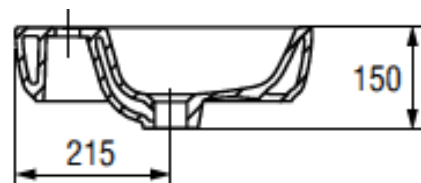

### Caractéristiques produits:

- Vasque à poser 600x420mm avec trop plein
- En porcelaine vitrifiée
- Percé 1 trou central pour robinetterie
- Poids 12.2kg
- Dimensions : L600mm/l420mm/H150mm
- Norme PN EN 111
- Fabrication CEE