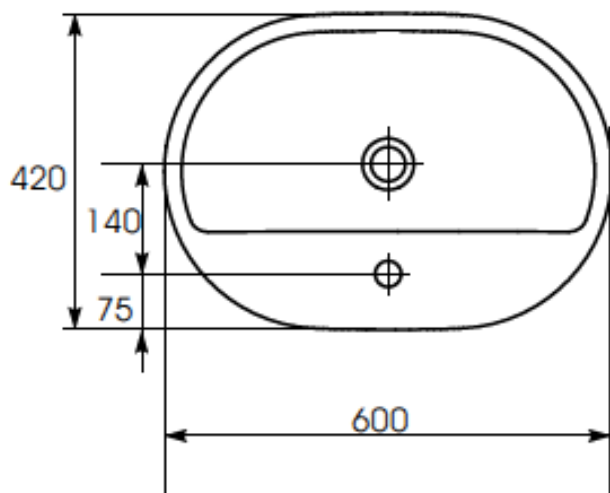

# Vasque à poser

Céramique

## CASPIA OVALE

### Caractéristiques produits:

- Vasque à poser 600x420mm avec trop plein
- En porcelaine vitrifiée
- Percé 1 trou central pour robinetterie
- Poids 12.2kg
- Dimensions : L600mm/l420mm/H150mm
- Norme PN EN 111
- Fabrication CEE