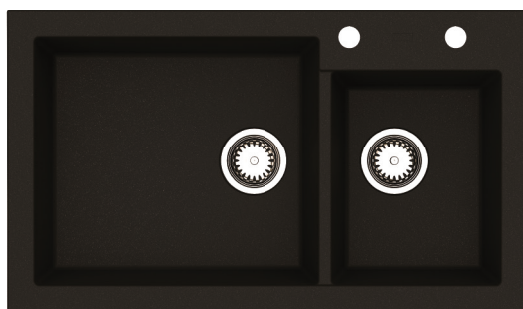

## AMSTERDAM 25

Cabinet: 90 cm  
Depth: 220 / 220 mm  
Sink unit dimension: 470 x 410 / 280 x 355 mm