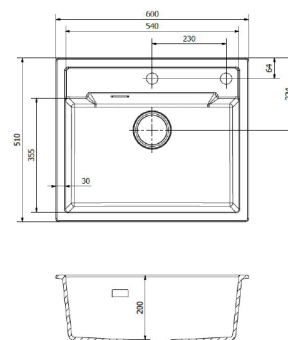

## AMSTERDAM 25

Cabinet: 90 cm  
Depth: 220 / 220 mm  
Sink unit dimension: 470 x 410 / 280 x 355 mm

## AMSTERDAM 50

Cabinet: 60 cm  
Depth: 200 mm  
Sink unit dimension: 500 x 400 mm

## AMSTERDAM 54 TAPWING

Cabinet: 60 cm  
Depth: 200 mm  
Sink unit dimension: 440 x 303 mm