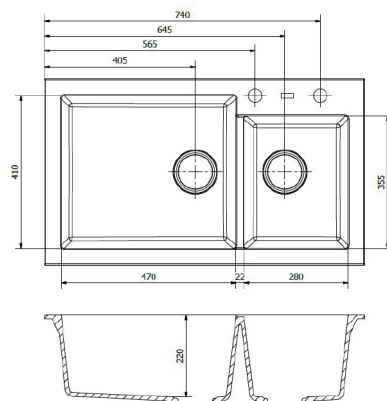

## AMSTERDAM 20

Cabinet: 90 cm  
Depth: 200 / 200 mm  
Sink unit dimension: 355 x 440 / 355 x 440 mm

## AMSTERDAM 25

Cabinet: 90 cm  
Depth: 220 / 220 mm  
Sink unit dimension: 470 x 410 / 280 x 355 mm

## AMSTERDAM 50

Cabinet: 60 cm  
Depth: 200 mm  
Sink unit dimension: 500 x 400 mm

## AMSTERDAM 54 TAPWING

Cabinet: 60 cm  
Depth: 200 mm  
Sink unit dimension: 440 x 303 mm