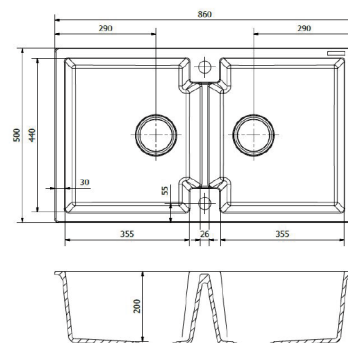

## AMSTERDAM 10

Cabinet: 60 cm  
Depth: 200 mm  
Sink unit dimension: 400 x 440 mm

## AMSTERDAM 15

Cabinet: 80 cm  
Depth: 200 / 140 mm  
Sink unit dimension: 400 x 440 / 158 x 300 mm

## AMSTERDAM 20

Cabinet: 90 cm  
Depth: 200 / 200 mm  
Sink unit dimension: 355 x 440 / 355 x 440 mm