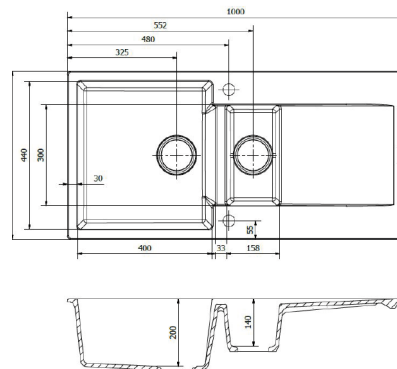

## AMSTERDAM 10

Cabinet: 60 cm  
Depth: 200 mm  
Sink unit dimension: 400 x 440 mm

## AMSTERDAM 15

Cabinet: 80 cm  
Depth: 200 / 140 mm  
Sink unit dimension: 400 x 440 / 158 x 300 mm

## AMSTERDAM 20

Cabinet: 90 cm  
Depth: 200 / 200 mm  
Sink unit dimension: 355 x 440 / 355 x 440 mm

## HARLEM 10

Cabinet: 60 cm  
Depth: 200 mm  
Sink unit dimension: 460 x 440 mm