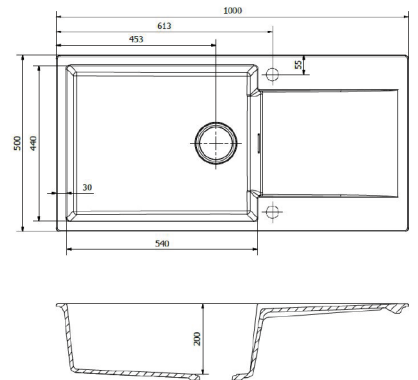

## AMSTERDAM 54 TAPWING

Cabinet: 60 cm  
Depth: 200 mm  
Sink unit dimension: 440 x 303 mm

## AMSTERDAM 72

Cabinet: 80 cm  
Depth: 200 mm  
Sink unit dimension: 720 x 400 mm

## AMSTERDAM 540

Cabinet: 80 cm  
Depth: 200 mm  
Sink unit dimension: 540 x 440 mm

## HARLEM 10

Cabinet: 60 cm  
Depth: 200 mm  
Sink unit dimension: 460 x 440 mm