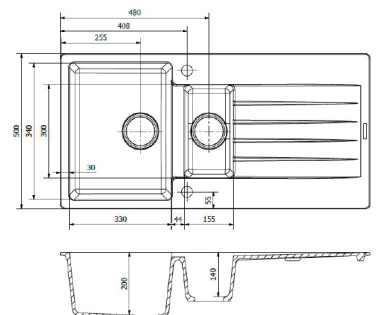

## AMSTERDAM 72

Cabinet: 80 cm  
Depth: 200 mm  
Sink unit dimension: 720 x 400 mm

## AMSTERDAM 540

Cabinet: 80 cm  
Depth: 200 mm  
Sink unit dimension: 540 x 440 mm

## HARLEM 10

Cabinet: 60 cm  
Depth: 200 mm  
Sink unit dimension: 460 x 440 mm

## HARLEM 15

Cabinet: 60 cm  
Depth: 200 / 140 mm  
Sink unit dimension: 330 x 340 / 155 x 300 mm