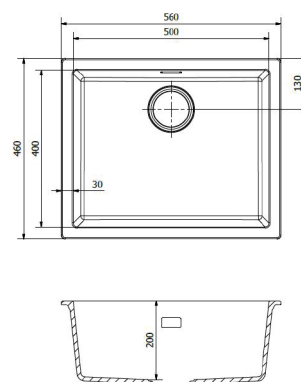

## AMSTERDAM 20

Cabinet: 90 cm  
Depth: 200 / 200 mm  
Sink unit dimension: 355 x 440 / 355 x 440 mm

## AMSTERDAM 25

Cabinet: 90 cm  
Depth: 220 / 220 mm  
Sink unit dimension: 470 x 410 / 280 x 355 mm

## AMSTERDAM 50

Cabinet: 60 cm  
Depth: 200 mm  
Sink unit dimension: 500 x 400 mm

## AMSTERDAM 54 TAPWING

Cabinet: 60 cm  
Depth: 200 mm  
Sink unit dimension: 440 x 303 mm