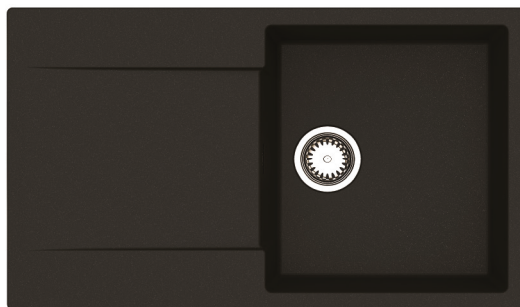

## AMSTERDAM 10

Cabinet: 60 cm  
Depth: 200 mm  
Sink unit dimension: 400 x 440 mm