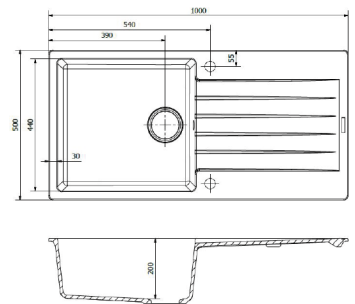

## AMSTERDAM 72

Cabinet: 80 cm  
Depth: 200 mm  
Sink unit dimension: 720 x 400 mm

## AMSTERDAM 540

Cabinet: 80 cm  
Depth: 200 mm  
Sink unit dimension: 540 x 440 mm

## HARLEM 10

Cabinet: 60 cm  
Depth: 200 mm  
Sink unit dimension: 460 x 440 mm

## HARLEM 15

Cabinet: 60 cm  
Depth: 200 / 140 mm  
Sink unit dimension: 330 x 340 / 155 x 300 mm