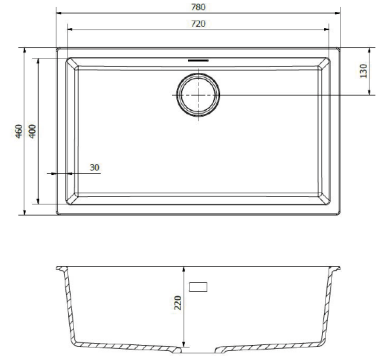

## AMSTERDAM 50

Cabinet: 60 cm  
Depth: 200 mm  
Sink unit dimension: 500 x 400 mm

## AMSTERDAM 54 TAPWING

Cabinet: 60 cm  
Depth: 200 mm  
Sink unit dimension: 440 x 303 mm

## AMSTERDAM 72

Cabinet: 80 cm  
Depth: 200 mm  
Sink unit dimension: 720 x 400 mm

## HARLEM 10

Cabinet: 60 cm  
Depth: 200 mm  
Sink unit dimension: 460 x 440 mm