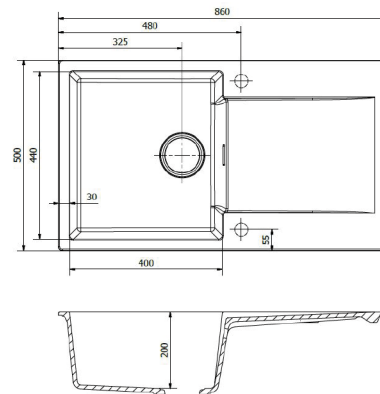

## AMSTERDAM 10

Cabinet: 60 cm  
Depth: 200 mm  
Sink unit dimension: 400 x 440 mm

## AMSTERDAM 15

Cabinet: 80 cm  
Depth: 200 / 140 mm  
Sink unit dimension: 400 x 440 / 158 x 300 mm

## AMSTERDAM 20

Cabinet: 90 cm  
Depth: 200 / 200 mm  
Sink unit dimension: 355 x 440 / 355 x 440 mm

## HARLEM 10

Cabinet: 60 cm  
Depth: 200 mm  
Sink unit dimension: 460 x 440 mm