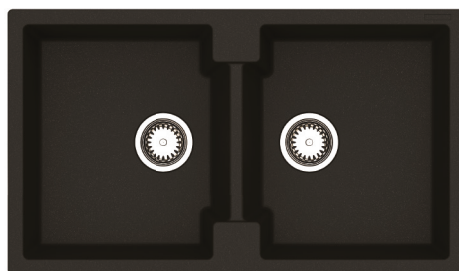

## AMSTERDAM 10

Cabinet: 60 cm  
Depth: 200 mm  
Sink unit dimension: 400 x 440 mm

## AMSTERDAM 15

Cabinet: 80 cm  
Depth: 200 / 140 mm  
Sink unit dimension: 400 x 440 / 158 x 300 mm

## AMSTERDAM 20

Cabinet: 90 cm  
Depth: 200 / 200 mm  
Sink unit dimension: 355 x 440 / 355 x 440 mm