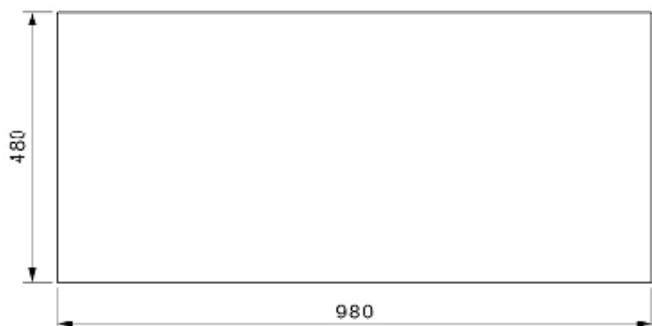

Le schéma technique

Rex 15
Uitsparing Blad
Aussparung Platte
Cut out worktop

Produits apparentés

Panama – Space siphon saving