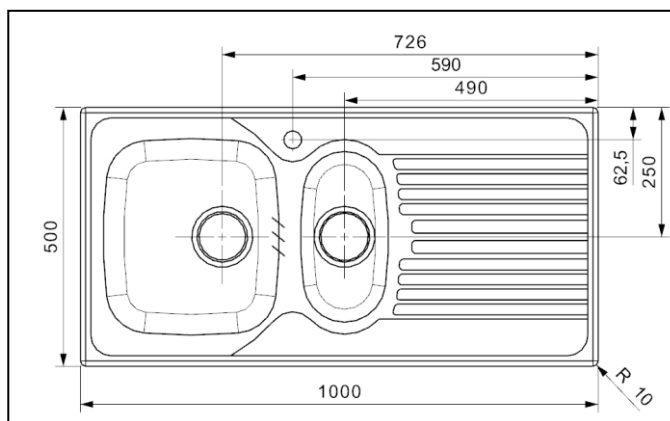

REX 1.5 (R) Inox Lisse

Code article : R17166 (Palette : R17494)

Profondeur	165 mm
Vidage	Trou d'évacuation 3,5"
Armoire	600 mm
Type	Évier 1,5c avec égouttoir
Dimensions cuves	340 x 380 / 170 x 330 mm
Gamme	Comfort
Dimensions totales	1000 x 500 mm
Série	Rex serie
Installation	À encastrer
Garantie	À vie

Le schéma technique

Rex 15
Uitsparing Blad
Aussparung Platte
Cut out worktop

Produits apparentés

Panama – Space siphon saving