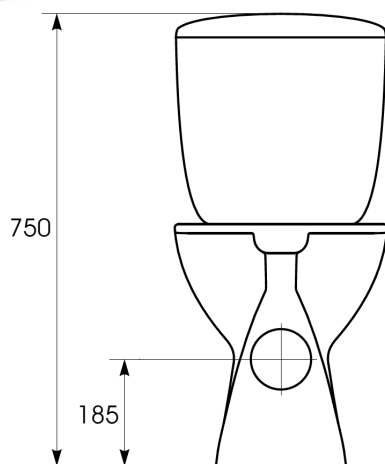

# Pack WC NF

Céramique

## PRESIDENT Horizontal NF

### Caractéristiques produits:

- Cuvette sortie horizontale NF
- En porcelaine vitrifiée
- Abattant NF SIAMP Monté Carlo 3
- Fourni avec kit de fixations au sol
- Dimensions hors tout: L645/I375/H750mm
- Réservoir en porcelaine vitrifiée NF
- Alimentation latérale silencieux NF
- Soupape double chasse 3/6L SIAMP NF
- Ensemble de fixations cuvette/réservoir