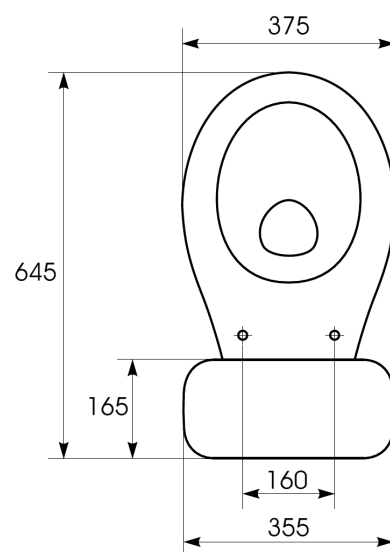

## PRESIDENT Horizontal NF

### Caractéristiques produits:

- Cuvette sortie horizontale NF
- En porcelaine vitrifiée
- Abattant NF SIAMP Monté Carlo 3
- Fourni avec kit de fixations au sol
- Dimensions hors tout: L645/I375/H750mm
- Réservoir en porcelaine vitrifiée NF
- Alimentation latérale silencieux NF
- Soupape double chasse 3/6L SIAMP NF
- Ensemble de fixations cuvette/réservoir