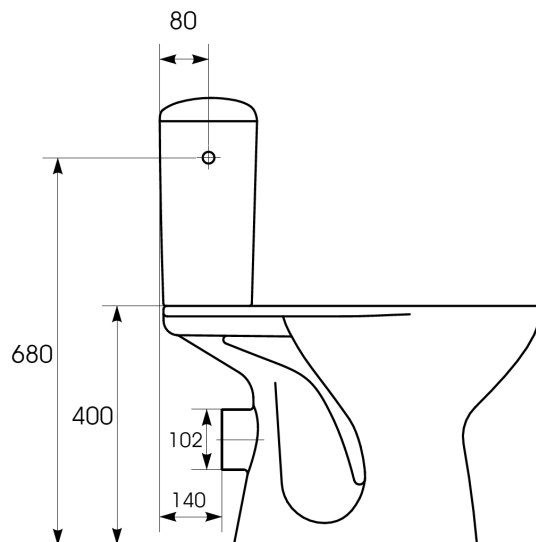

## PRESIDENT Horizontal NF

### Caractéristiques produits:

- Cuvette sortie horizontale NF
- En porcelaine vitrifiée
- Abattant NF SIAMP Monté Carlo 3
- Fourni avec kit de fixations au sol
- Dimensions hors tout: L645/I375/H750mm
- Réservoir en porcelaine vitrifiée NF
- Alimentation latérale silencieux NF
- Soupape double chasse 3/6L SIAMP NF
- Ensemble de fixations cuvette/réservoir