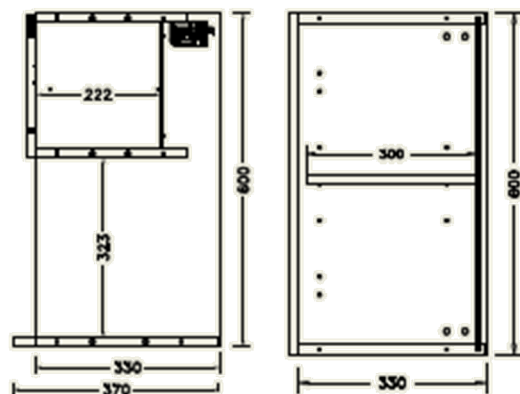

## Meubles hauts

Haut sur hotte

### ● MEUBLES HAUTS 16 mm standard

CODE (2)	LARG	HAUT	DESIGNATION
C31H21040B	400	600	Haut 1 porte
C31H21060B	600	600	Haut 1 porte
C31H22080B	800	600	Haut 2 portes
C31H22120B*	1200	600	Haut 2 portes
C31H23120B**	1200	600	Haut 3 portes
C31H26060B	600	260	Sur hotte 1 porte battante
C31H31060B***	600	600	Mini-four 1 porte relevante