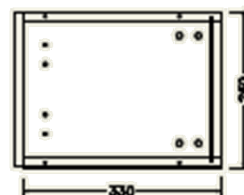

Meubles hauts cuisines

Mélaminé blanc

Meubles hauts

Haut sur hotte

● MEUBLES HAUTS 16 mm standard

CODE (2)	LARG	HAUT	DESIGNATION
C31H21040B	400	600	Haut 1 porte
C31H21060B	600	600	Haut 1 porte
C31H22080B	800	600	Haut 2 portes
C31H22120B*	1200	600	Haut 2 portes
C31H23120B**	1200	600	Haut 3 portes
C31H26060B	600	260	Sur hotte 1 porte battante
C31H31060B***	600	600	Mini-four 1 porte relevante