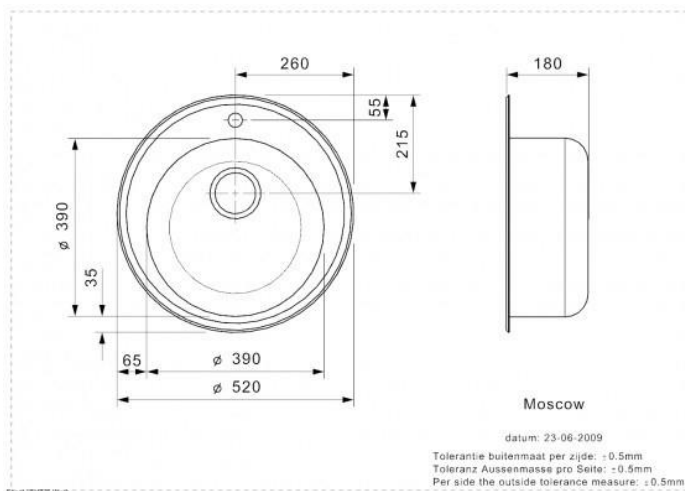

MOSCOW (R) inset Inox Lisse

Code article : R03435 (Palette : R20876)

Profondeur	180 mm
Vidage	Trou d'évacuation 3,5"
Armoire	450 mm
Type	Éviers ronds
Dimension cuve	Ø 390 mm
Gamme	Comfort
Dimensions totales	Ø 520 mm
Série	Éviers divers
Installation	À encastrer
Garantie	À vie

Le schéma technique

Produits apparentés

Panama – Space siphon saving

reddit award 2016
honourable mention

M2535

Moscow
 Uitsparing Blad
 Aussparung Platte
 Cut out worktop

datum: 23-06-2009