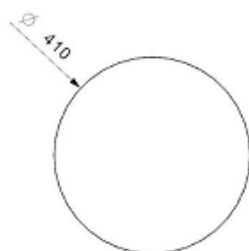

Moscow
Uitsparing Blad
Aussparung Platte
Cut out worktop

datum: 23-06-2009