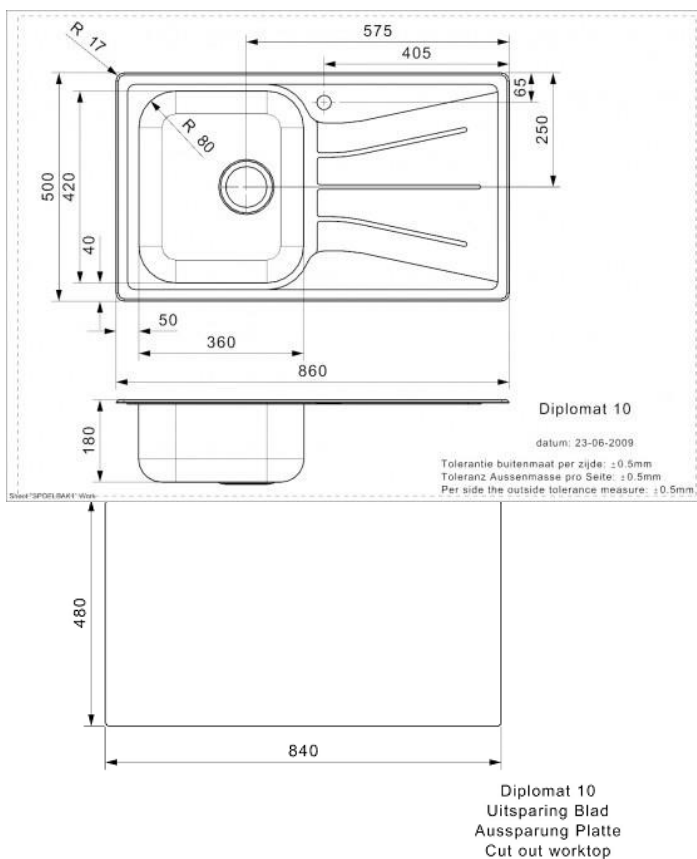

# DIPLOMAT 10 Gravé (R) Code article R15056 Palette (Mini 20p)

**(Existe en Inox Lisse Gamme ECO : Code R21132 Prof Cuve 160 mm)**

Profondeur	180 mm
Vidage	Trou d'évacuation 3,5"
Armoire	500 mm
Type	Évier 1c avec égouttoir
Dimension cuve	360 x 420 mm
Gamme	Elegance
Dimensions totales	860 x 500 mm
Série	Diplomat serie
Installation	Á encastrer
Garantie	Á vie

## Le schéma technique

## Produits apparentés

Vide reste Plastique

R1035

Planche à découper

S1145