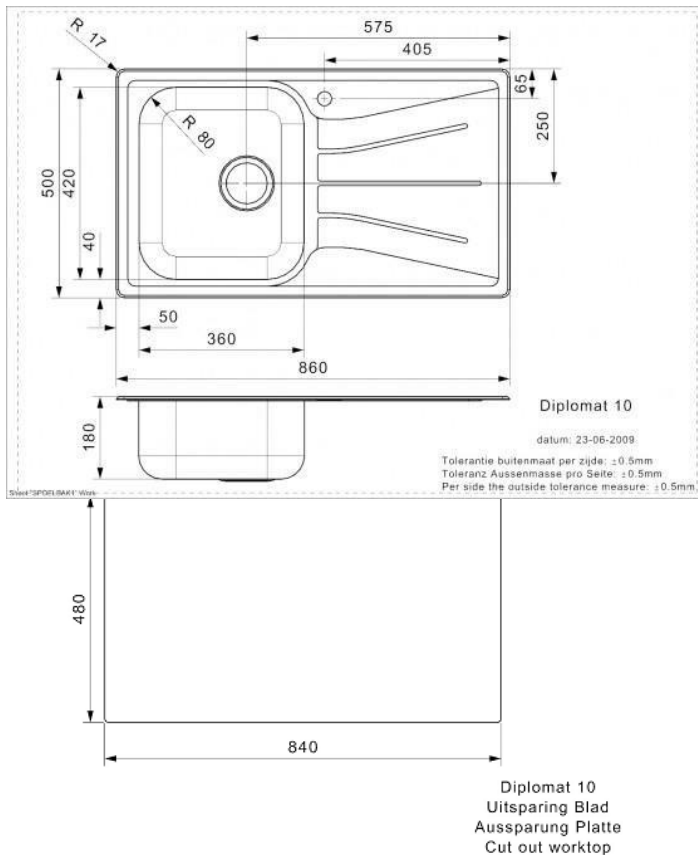

# DIPLOMAT 10 Gravé (R) (Existe en Inox Lisse)

Code article R15056 Palette (Mini 20p)

Profondeur	180 mm
Vidage	Trou d'évacuation 3,5"
Armoire	500 mm
Type	Évier 1c avec égouttoir
Dimension cuve	360 x 420 mm
Gamme	Elegance
Dimensions totales	860 x 500 mm
Série	Diplomat serie
Installation	À encastrer
Garantie	À vie

## Le schéma technique

## Produits apparentés

Vide reste Plastique

Planche à découper

R1035

S1145