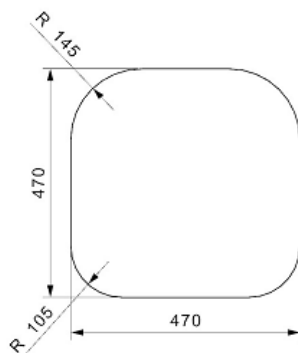

# BOSTON (R) Inox Lisse

Code article : R16589 (Palette : R20999)

Profondeur	160 mm
Vidage	Trou d'évacuation 3,5"
Armoire	600 mm
Type	Éviers carrés
Dimension cuve	420 x 353 mm
Gamme	Elegance
Dimensions totales	490 x 490 mm
Série	Éviers divers
Installation	Á encastrer
Garantie	Á vie

## Le schéma technique

Boston  
Uitsparing Blad  
Aussparung Platte  
Cut out worktop