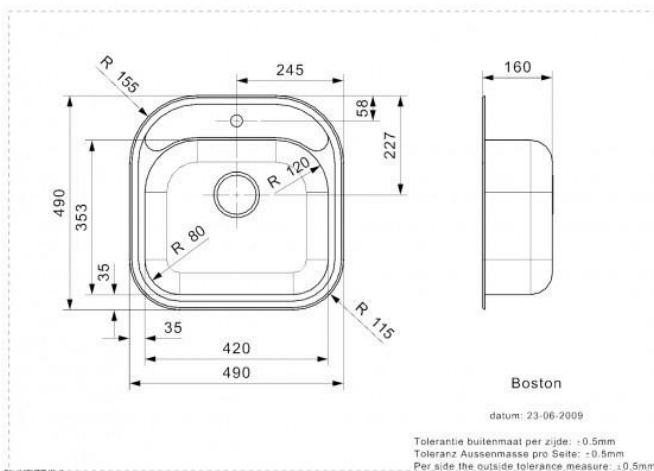

# BOSTON (R) Inox Lisse

Code article : R16589 (Palette : R20999)

Profondeur	160 mm
Vidage	Trou d'évacuation 3,5"
Armoire	600 mm
Type	Éviers carrés
Dimension cuve	420 x 353 mm
Gamme	Elegance
Dimensions totales	490 x 490 mm
Série	Éviers divers
Installation	Á encastrer
Garantie	Á vie

## Le schéma technique

Boston  
Uitsparing Blad  
Aussparung Platte  
Cut out worktop