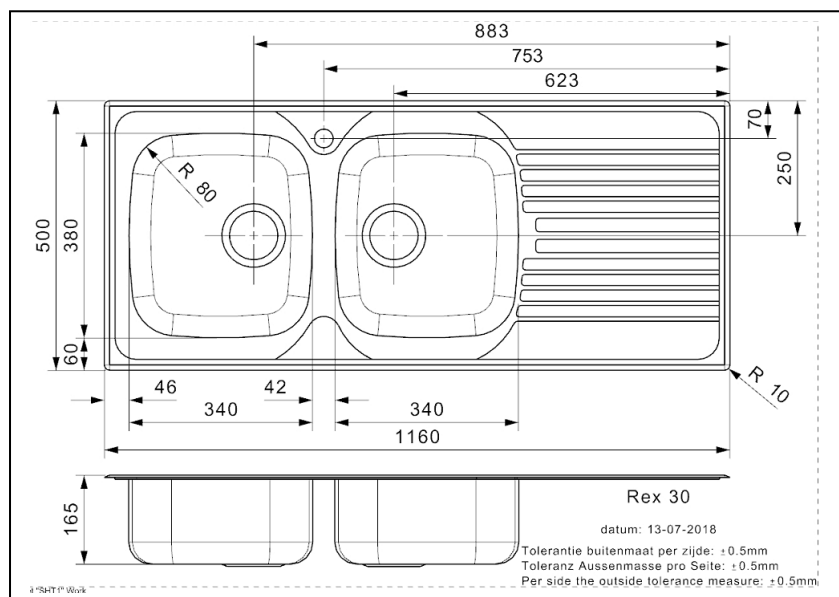

# REX 30 (R) inset Inox Lisse

R17159

<b>Profondeur</b>	165 mm / 165mm
<b>Vidage</b>	Trou d'évacuation 3,5"
<b>Armoire</b>	800 mm
<b>Type</b>	Éviers avec égouttoir
<b>Dimensions évier</b>	340 x 380 / 340 x 380 mm
<b>Gamme</b>	Comfort
<b>Dimensions totales</b>	1160 x 500 mm
<b>Série</b>	Rex serie
<b>Installation</b>	A encastrer
<b>Garantie</b>	A vie

## Le schéma technique