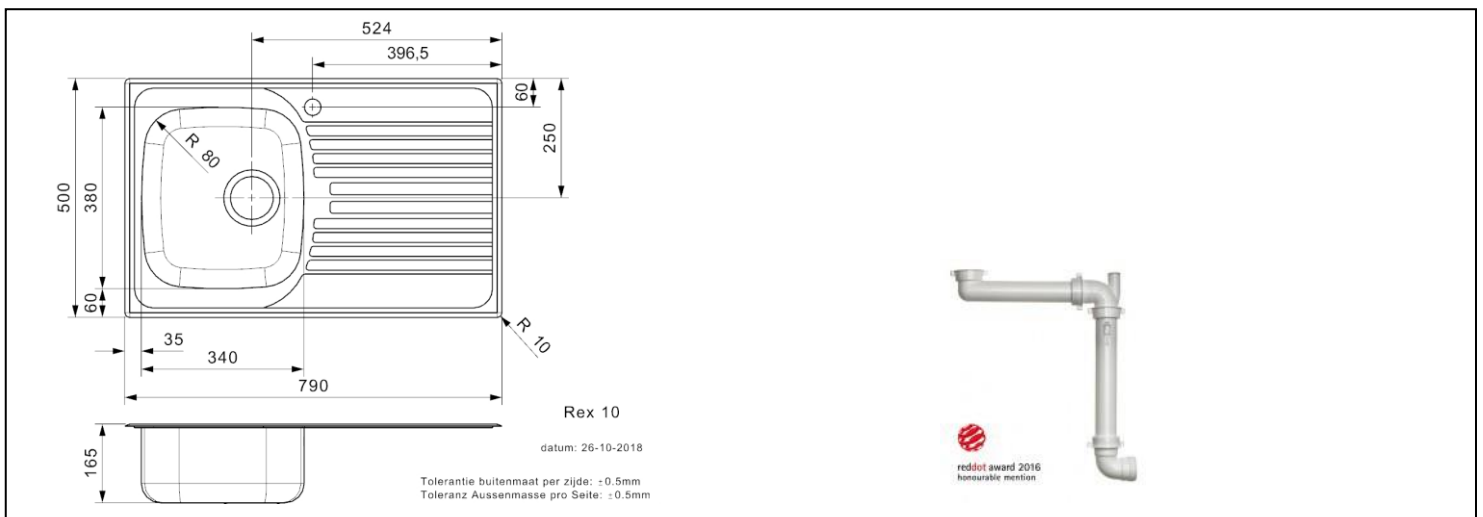

REX 10 (R) Inox Lisse

Code article : R17135 (Palette : R17425)

Profondeur	165 mm
Vidage	Trou d'évacuation 3,5"
Armoire	450 mm
Type	Éviers avec égouttoir
Dimensions évier	340 x 380 mm
Gamme	Comfort
Dimensions totales	790 x 500 mm
Série	Rex serie
Installation	À encastrer
Garantie	A vie

Le schéma technique

Produits apparentés

Panama - Space saving siphon M 2535