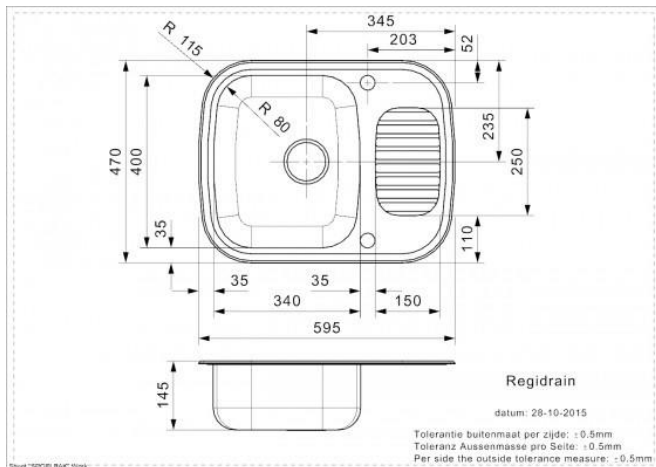

REGIDRAIN (R) Inox Lisse

Code article : R01929 (Palette : R16787)

Nouveau numéro d'article	R01929
Profondeur	145 mm
Vidage	Trou d'évacuation 3,5"
Armoire	450 mm
Type	Éviers avec égouttoir
Dimension cuve	340 x 400 mm
Gamme	Comfort
Dimensions totales	595 x 470 mm
Série	Regent serie
Installation	À encastrer
Garantie	À vie

Le schéma technique

Produits apparentés

PLANCHE à Découper
S1070

PANIER À VAISSELLE
INOX R1160

Regidrain
Uitsparing Blad
Aussparung Platte
Cut out worktop

datum: 24-06-2009