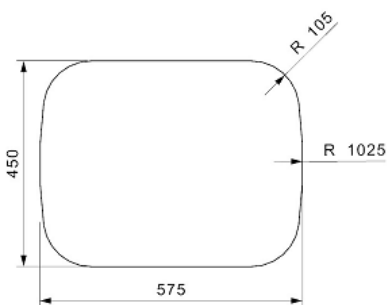

REGIDRAIN (R) Inox Lisse

Code article : R01929 (Palette : R16787)

Nouveau numéro d'article	R01929
Profondeur	145 mm
Vidage	Trou d'évacuation 3,5"
Armoire	450 mm
Type	Éviers avec égouttoir
Dimension cuve	340 x 400 mm
Gamme	Comfort
Dimensions totales	595 x 470 mm
Série	Regent serie
Installation	À encastrer
Garantie	À vie

Le schéma technique

Produits apparentés

PLANCHE à Découper
S1070

PANIER À VAISSELLE
INOX R1160

Regidrain
Uitsparing Blad
Aussparung Platte
Cut out worktop

datum: 24-06-2009