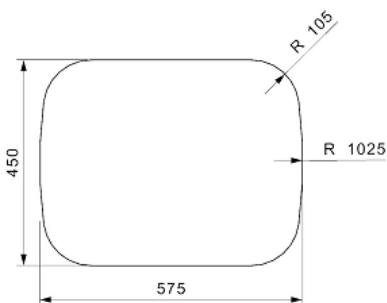

REGIDRAIN (R) Inox Lisse

Code article : R01929 (Palette : R16787)

Nouveau numéro d'article	R01929
Profondeur	160 mm
Vidage	Trou d'évacuation 3,5"
Armoire	450 mm
Type	Éviers avec égouttoir
Dimension cuve	340 x 400 mm
Gamme	Comfort
Dimensions totales	595 x 470 mm
Série	Regent serie
Installation	À encastrer
Garantie	À vie

Le schéma technique

Produits apparentés

PLANCHE à Découper
S1070

PANIER À VAISSELLE
INOX R1160

Regidrain
Uitsparing Blad
Ausssparung Platte
Cut out worktop

datum: 24-06-2009