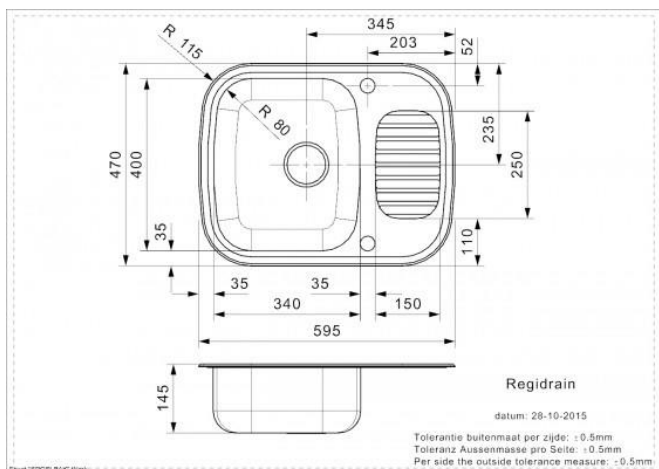

REGIDRAIN (R) Inox Lisse

Code article : R01929 (Palette : R16787)

Nouveau numéro d'article	R01929
Profondeur	160 mm
Vidage	Trou d'évacuation 3,5"
Armoire	450 mm
Type	Éviers avec égouttoir
Dimension cuve	340 x 400 mm
Gamme	Comfort
Dimensions totales	595 x 470 mm
Série	Regent serie
Installation	À encastrer
Garantie	À vie

Le schéma technique

Produits apparentés

PLANCHE à Découper
S1070

PANIER À VAISSELLE
INOX R1160

Regidrain
Uitsparing Blad
Ausssparung Platte
Cut out worktop

datum: 24-06-2009