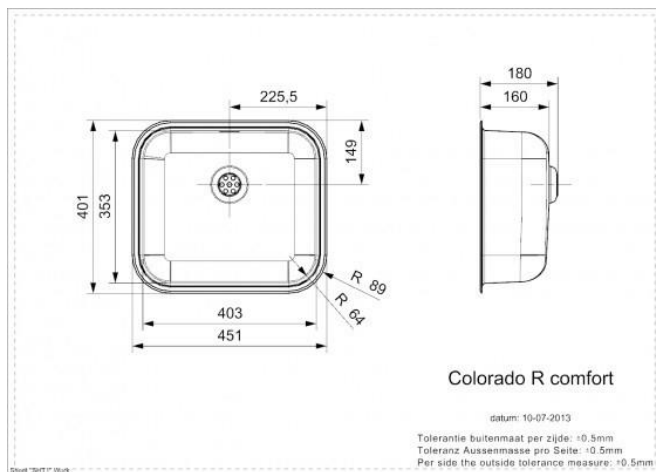

# COLORADO COMFORT (R) Inox Lisse (Quantités : existe en Gravé)

Code article : R24317

Profondeur	160 mm
Vidage	Trou d'évacuation 3,5"
Armoire	450 mm
Type	Éviers carrés
Dimension cuve	403 x 353 mm
Gamme	Comfort
Dimensions totales	451 x 401 mm
Série	Eviers divers
Installation	À encastrer
Garantie	À vie

## Le schéma technique