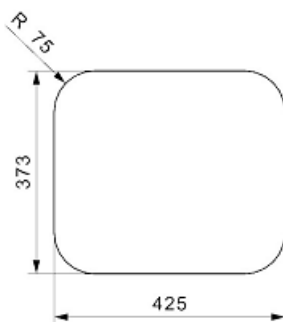

Colorado comfort
Uitsparing Blad
Aussparung Platte
Cut out worktop