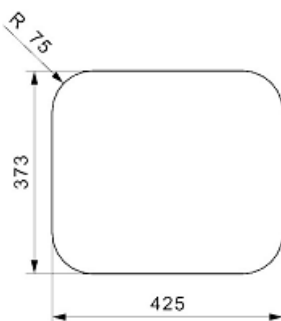

COLORADO COMFORT (R) Inox Lisse (Quantités : existe en Gravé)

Code article : R24317

Profondeur	160 mm
Vidage	Trou d'évacuation 3,5"
Armoire	450 mm
Type	Éviers carrés
Dimension cuve	403 x 353 mm
Gamme	Comfort
Dimensions totales	451 x 401 mm
Série	Eviers divers
Installation	À encastrer
Garantie	À vie

Le schéma technique

Produits apparentés

**PLANCHE A VAISSELLE
INOX R1160**

**PANIER À VAISSELLE
BLANC R1130**

Colorado comfort
Uitsparing Blad
Aussparung Platte
Cut out worktop