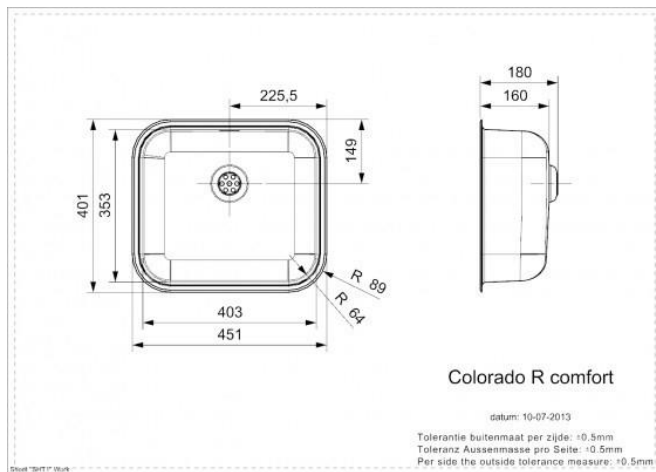

COLORADO COMFORT (R) Inox Lisse (Quantités : existe en Gravé)

Code article : R24317

Profondeur	160 mm
Vidage	Trou d'évacuation 3,5"
Armoire	450 mm
Type	Éviers carrés
Dimension cuve	403 x 353 mm
Gamme	Comfort
Dimensions totales	451 x 401 mm
Série	Eviers divers
Installation	À encastrer
Garantie	À vie

Le schéma technique

Produits apparentés

**PLANCHE A VAISSELLE
INOX R1160**

**PANIER À VAISSELLE
BLANC R1130**

Colorado comfort
Uitsparing Blad
Aussparung Platte
Cut out worktop