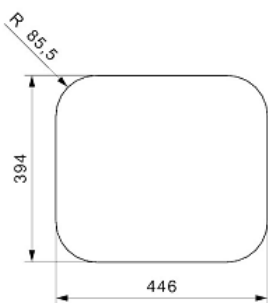

COLORADO COMFORT (L) Integrated Inox Lisse

(Quantités : existe en Gravé)

Code article : R24195

Profondeur	160 mm
Vidage	Trou d'évacuation 3,5"
Armoire	450 mm
Type	Éviers carrés
Dimension cuve	403 x 353 mm
Gamme	Comfort
Dimensions totales	445 x 393 mm
Série	Éviers divers
Installation	À affleurer, A coller par-dessous, Semi integrated (Pose par-dessus)
Garantie	À vie

Le schéma technique

Produits apparentés

**PLANCHE A VAISSELLE
INOX R1160**

**PANIER À VAISSELLE
BLANC R1130**

Colorado comfort
Uitsparing Toplaag
Ausparung Obersicht
Cut out upper-layer worktop

Pose A fleur