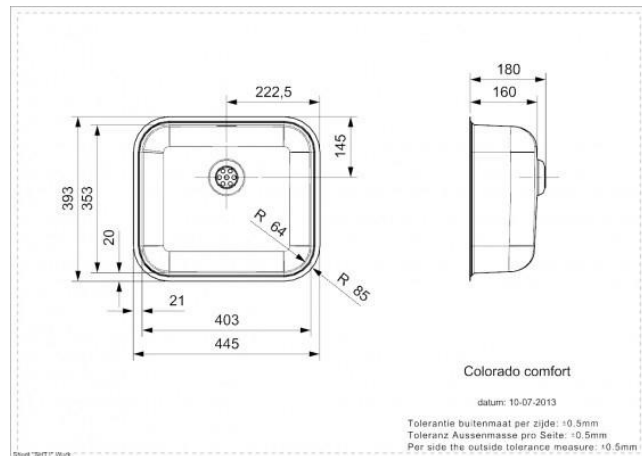

COLORADO COMFORT (L) Integrated Inox Lisse

(Quantités : existe en Gravé)

Code article : R24195

Profondeur	160 mm
Vidage	Trou d'évacuation 3,5"
Armoire	450 mm
Type	Éviers carrés
Dimension cuve	403 x 353 mm
Gamme	Comfort
Dimensions totales	445 x 393 mm
Série	Éviers divers
Installation	À affleurer, A coller par-dessous, Semi integrated (Pose par-dessus)
Garantie	À vie

Le schéma technique

Produits apparentés

**PLANCHE A VAISSELLE
INOX R1160**

**PANIER À VAISSELLE
BLANC R1130**

Colorado comfort
Uitsparing Toplaag
Ausparung Obersicht
Cut out upper-layer worktop

Pose A fleur