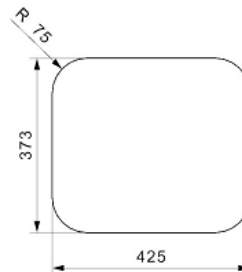

COLORADO COMFORT (L) Integrated Inox Lisse

(Quantités : existe en Gravé)

Code article : R24195

Profondeur	160 mm
Vidage	Trou d'évacuation 3,5"
Armoire	450 mm
Type	Éviers carrés
Dimension cuve	403 x 353 mm
Gamme	Comfort
Dimensions totales	445 x 393 mm
Série	Éviers divers
Installation	À affleurer, A coller par-dessous, Semi integrated (Pose par-dessus)
Garantie	À vie

Le schéma technique

Produits apparentés

**PLANCHE A VAISSELLE
INOX R1160**

**PANIER À VAISSELLE
BLANC R1130**

Colorado comfort
Uitsparing Toplaag
Ausparung Obersicht
Cut out upper-layer worktop

Pose A fleur