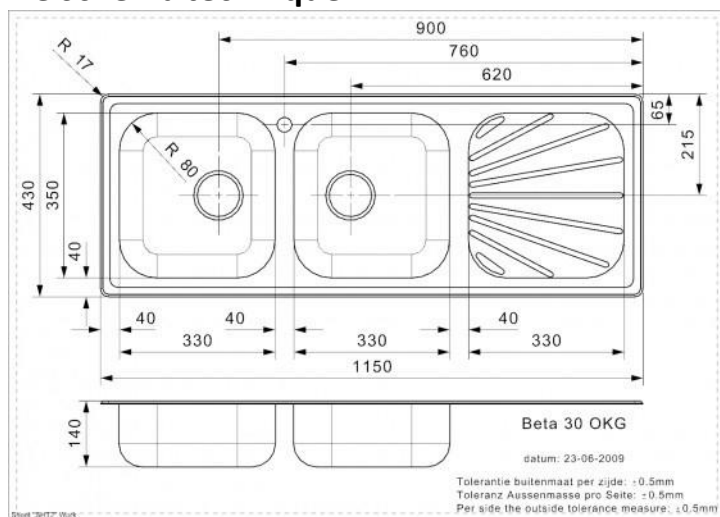

# BETA 30 BAP KGOKG R Inox Lisse

Code article : R16770 (Palette : R17227)

Profondeur	145 mm
Vidage	Trou d'évacuation 3,5"
Armoire	800 mm
Type	Évier 2c avec égouttoir,
Dimensions cuves	330 x 350 / 330 x 350 mm
Gamme	Comfort
Dimensions totales	1150 x 430 mm
Série	Beta serie
Installation	À encastrer
Garantie	À vie

## Le schéma technique