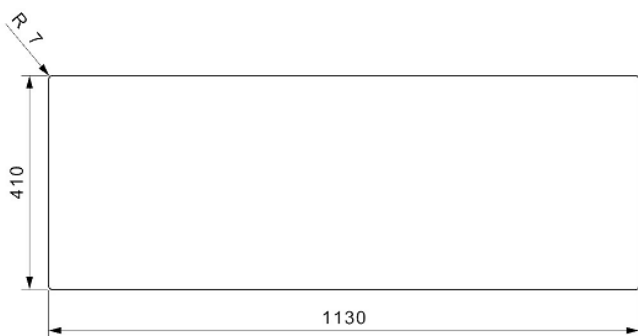

BETA 30 BAP KGOKG R Inox Lisse

Code article : R16770 (Palette : R17227)

Profondeur	145 mm
Vidage	Trou d'évacuation 3,5"
Armoire	800 mm
Type	Évier 2c avec égouttoir,
Dimensions cuves	330 x 350 / 330 x 350 mm
Gamme	Comfort
Dimensions totales	1150 x 430 mm
Série	Beta serie
Installation	À encastrer
Garantie	À vie

Le schéma technique

Produits apparentés

Panama – Space siphon

reddot award 2016
honourable mention

M2535

Beta 30
Uitsparing Blad
Aussparung Platte
Cut out worktop