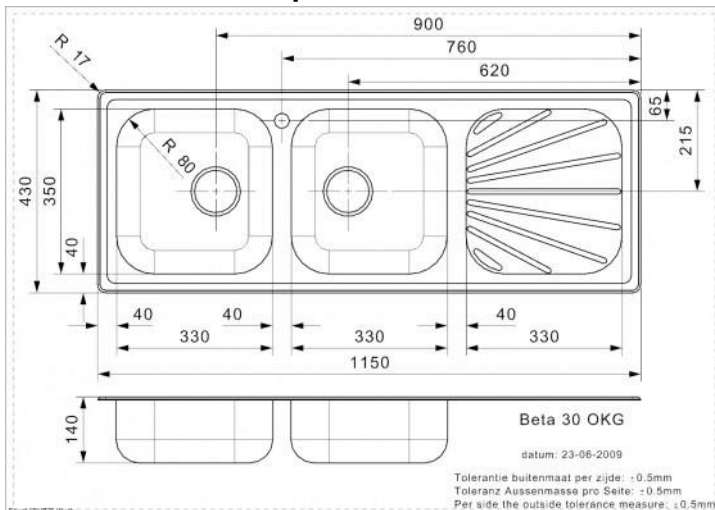

BETA 30 BAP KGOKG R Inox Lisse

Code article : R16770 (Palette : R17227)

Profondeur	145 mm
Vidage	Trou d'évacuation 3,5"
Armoire	800 mm
Type	Évier 2c avec égouttoir,
Dimensions cuves	330 x 350 / 330 x 350 mm
Gamme	Comfort
Dimensions totales	1150 x 430 mm
Série	Beta serie
Installation	À encastrer
Garantie	À vie

Le schéma technique

Produits apparentés

Panama – Space siphon

reddot award 2016
honourable mention

M2535

Beta 30
Uitsparing Blad
Aussparung Platte
Cut out worktop